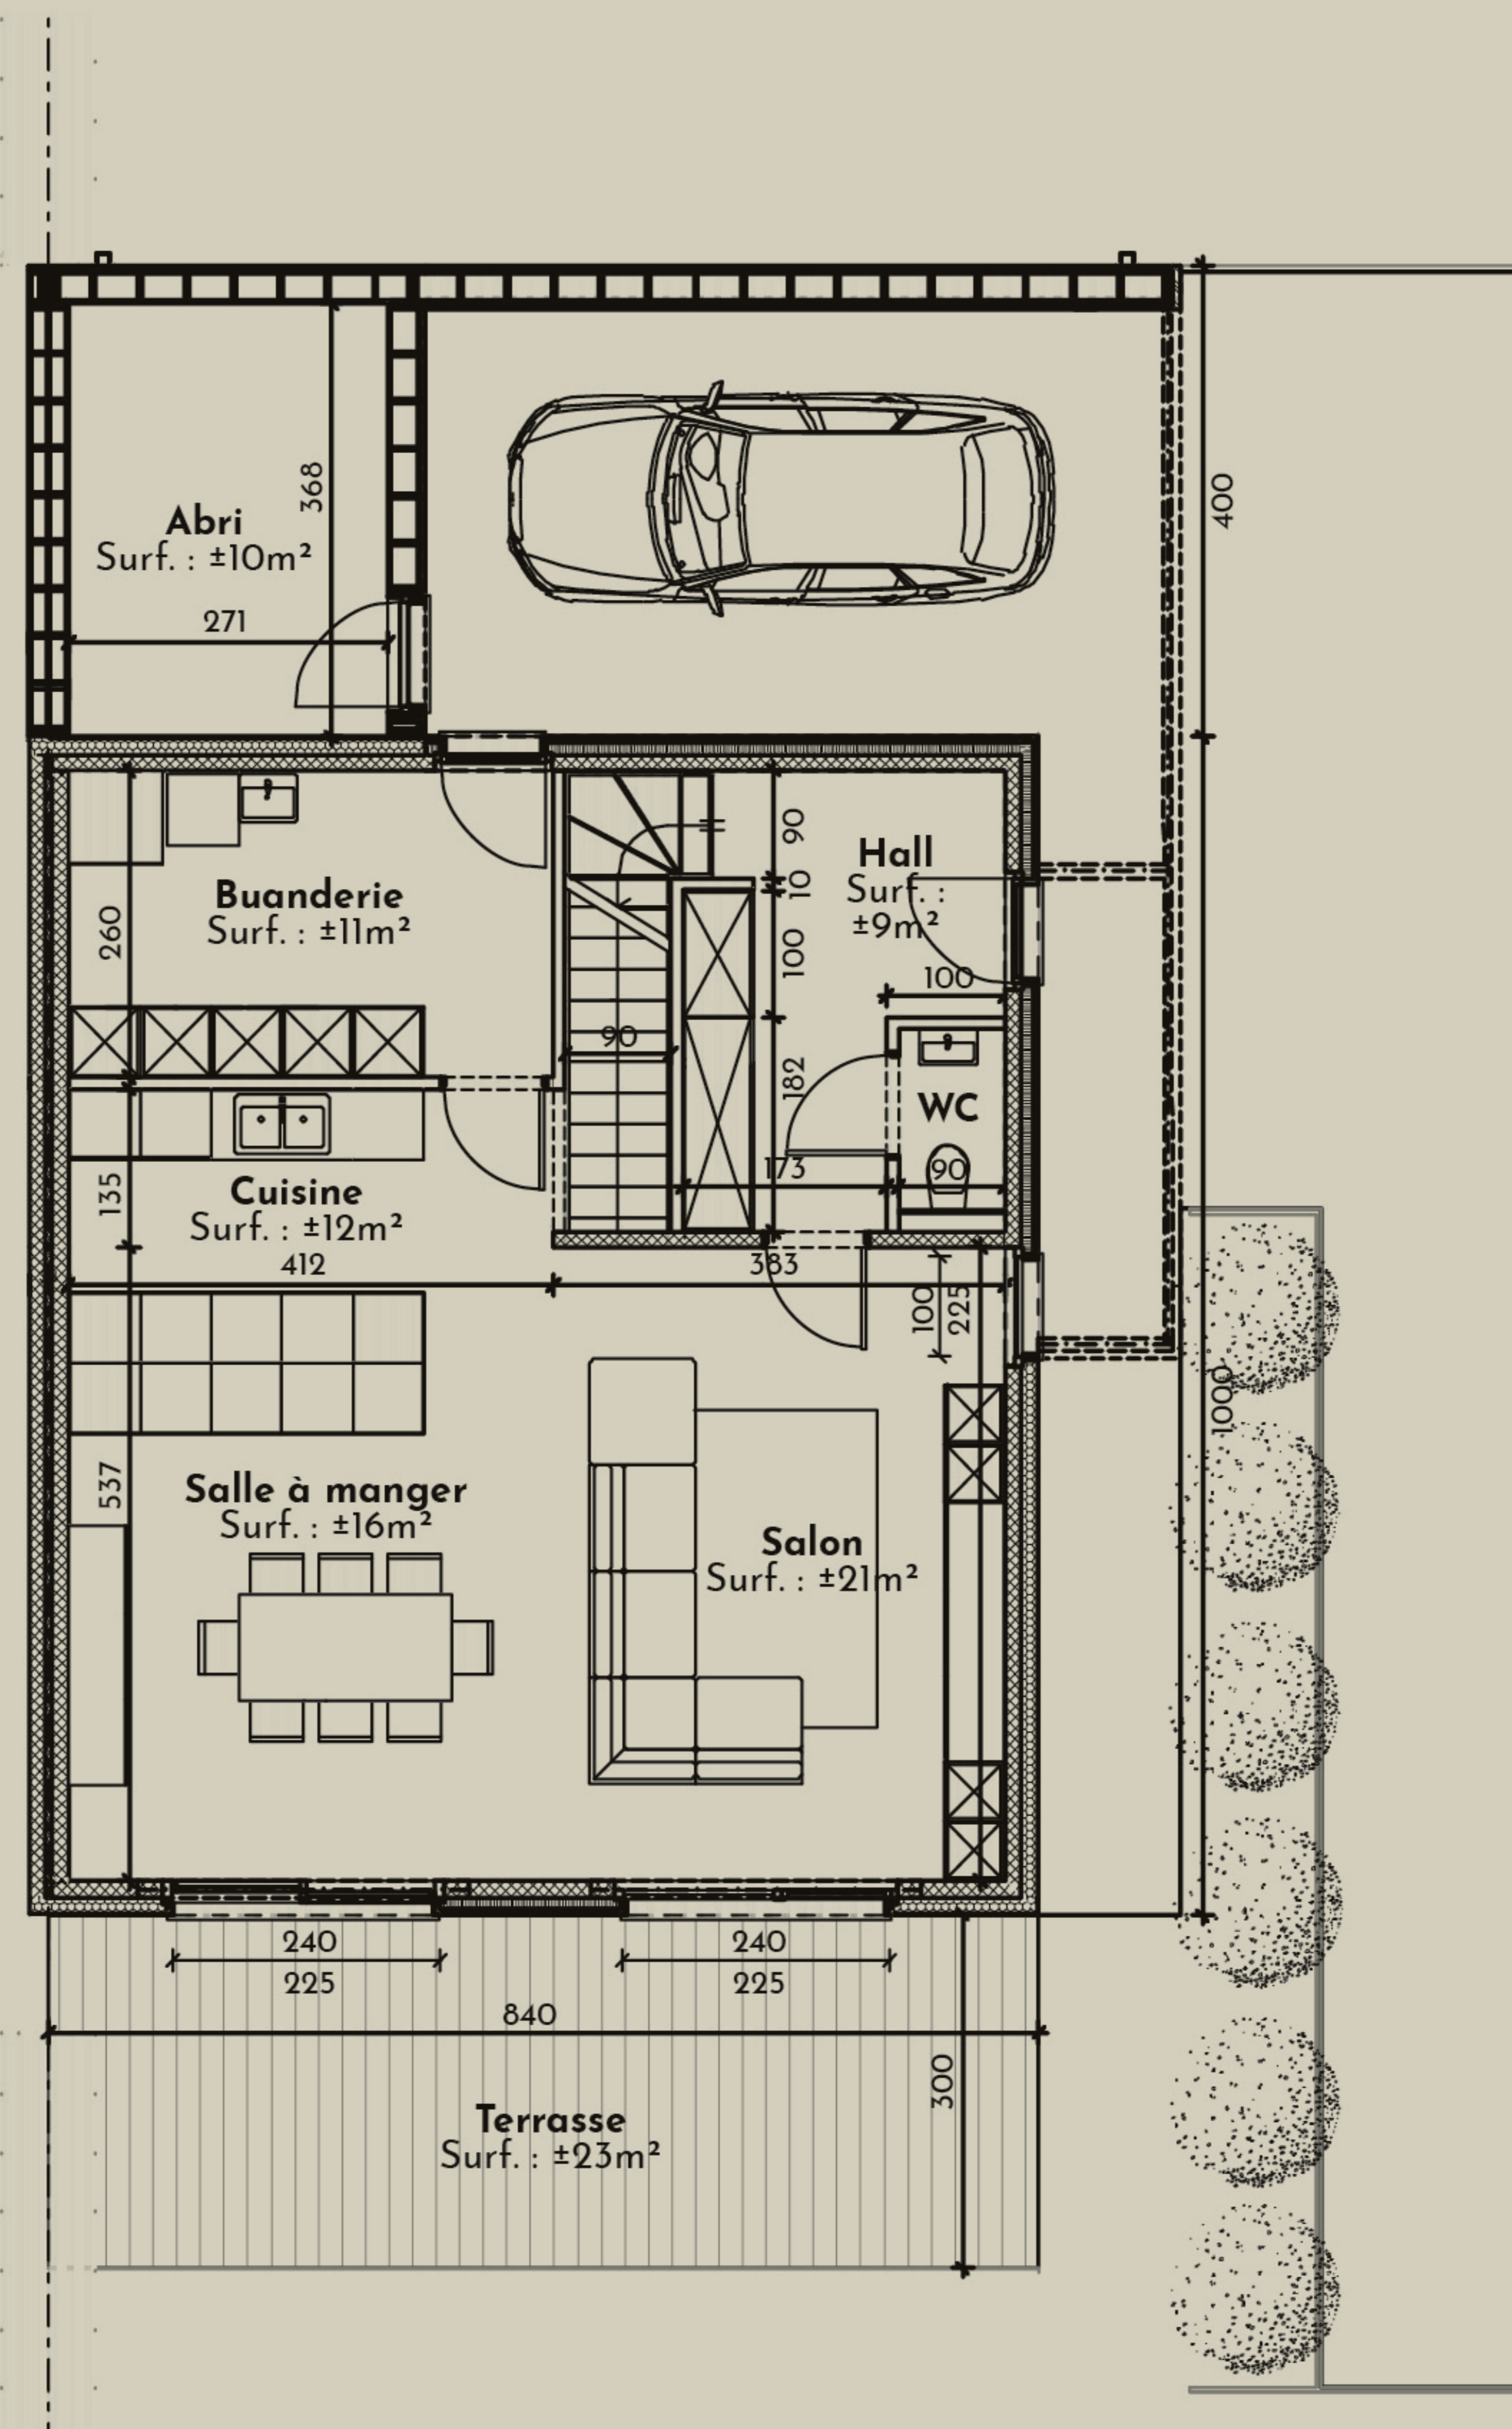

LE DOMAINES DES PLÉIADES

LOT 72

Rue de l'Ansérine 19, 4600 Visé

Étage : RDC/+1

Superficie : 181 m²

Chambres : 4

Terrasse : 23 m²

CONTACT :

Chambres : 4

Terrasse : 23 m²

CONTACT :

+32 4 223 37 35

www.horizongroupe.com

info@horizongroupe.com

IMPLANTATION

REZ-DE-CHAUSSÉE

1^{ER} ÉTAGE

PEB A

horizon
groupe

LE DOMAINES DES PLÉIADES

LOT 72

Rue de l'Ansérine 19, 4600 Visé

Étage : RDC/+1

Superficie : 181 m²