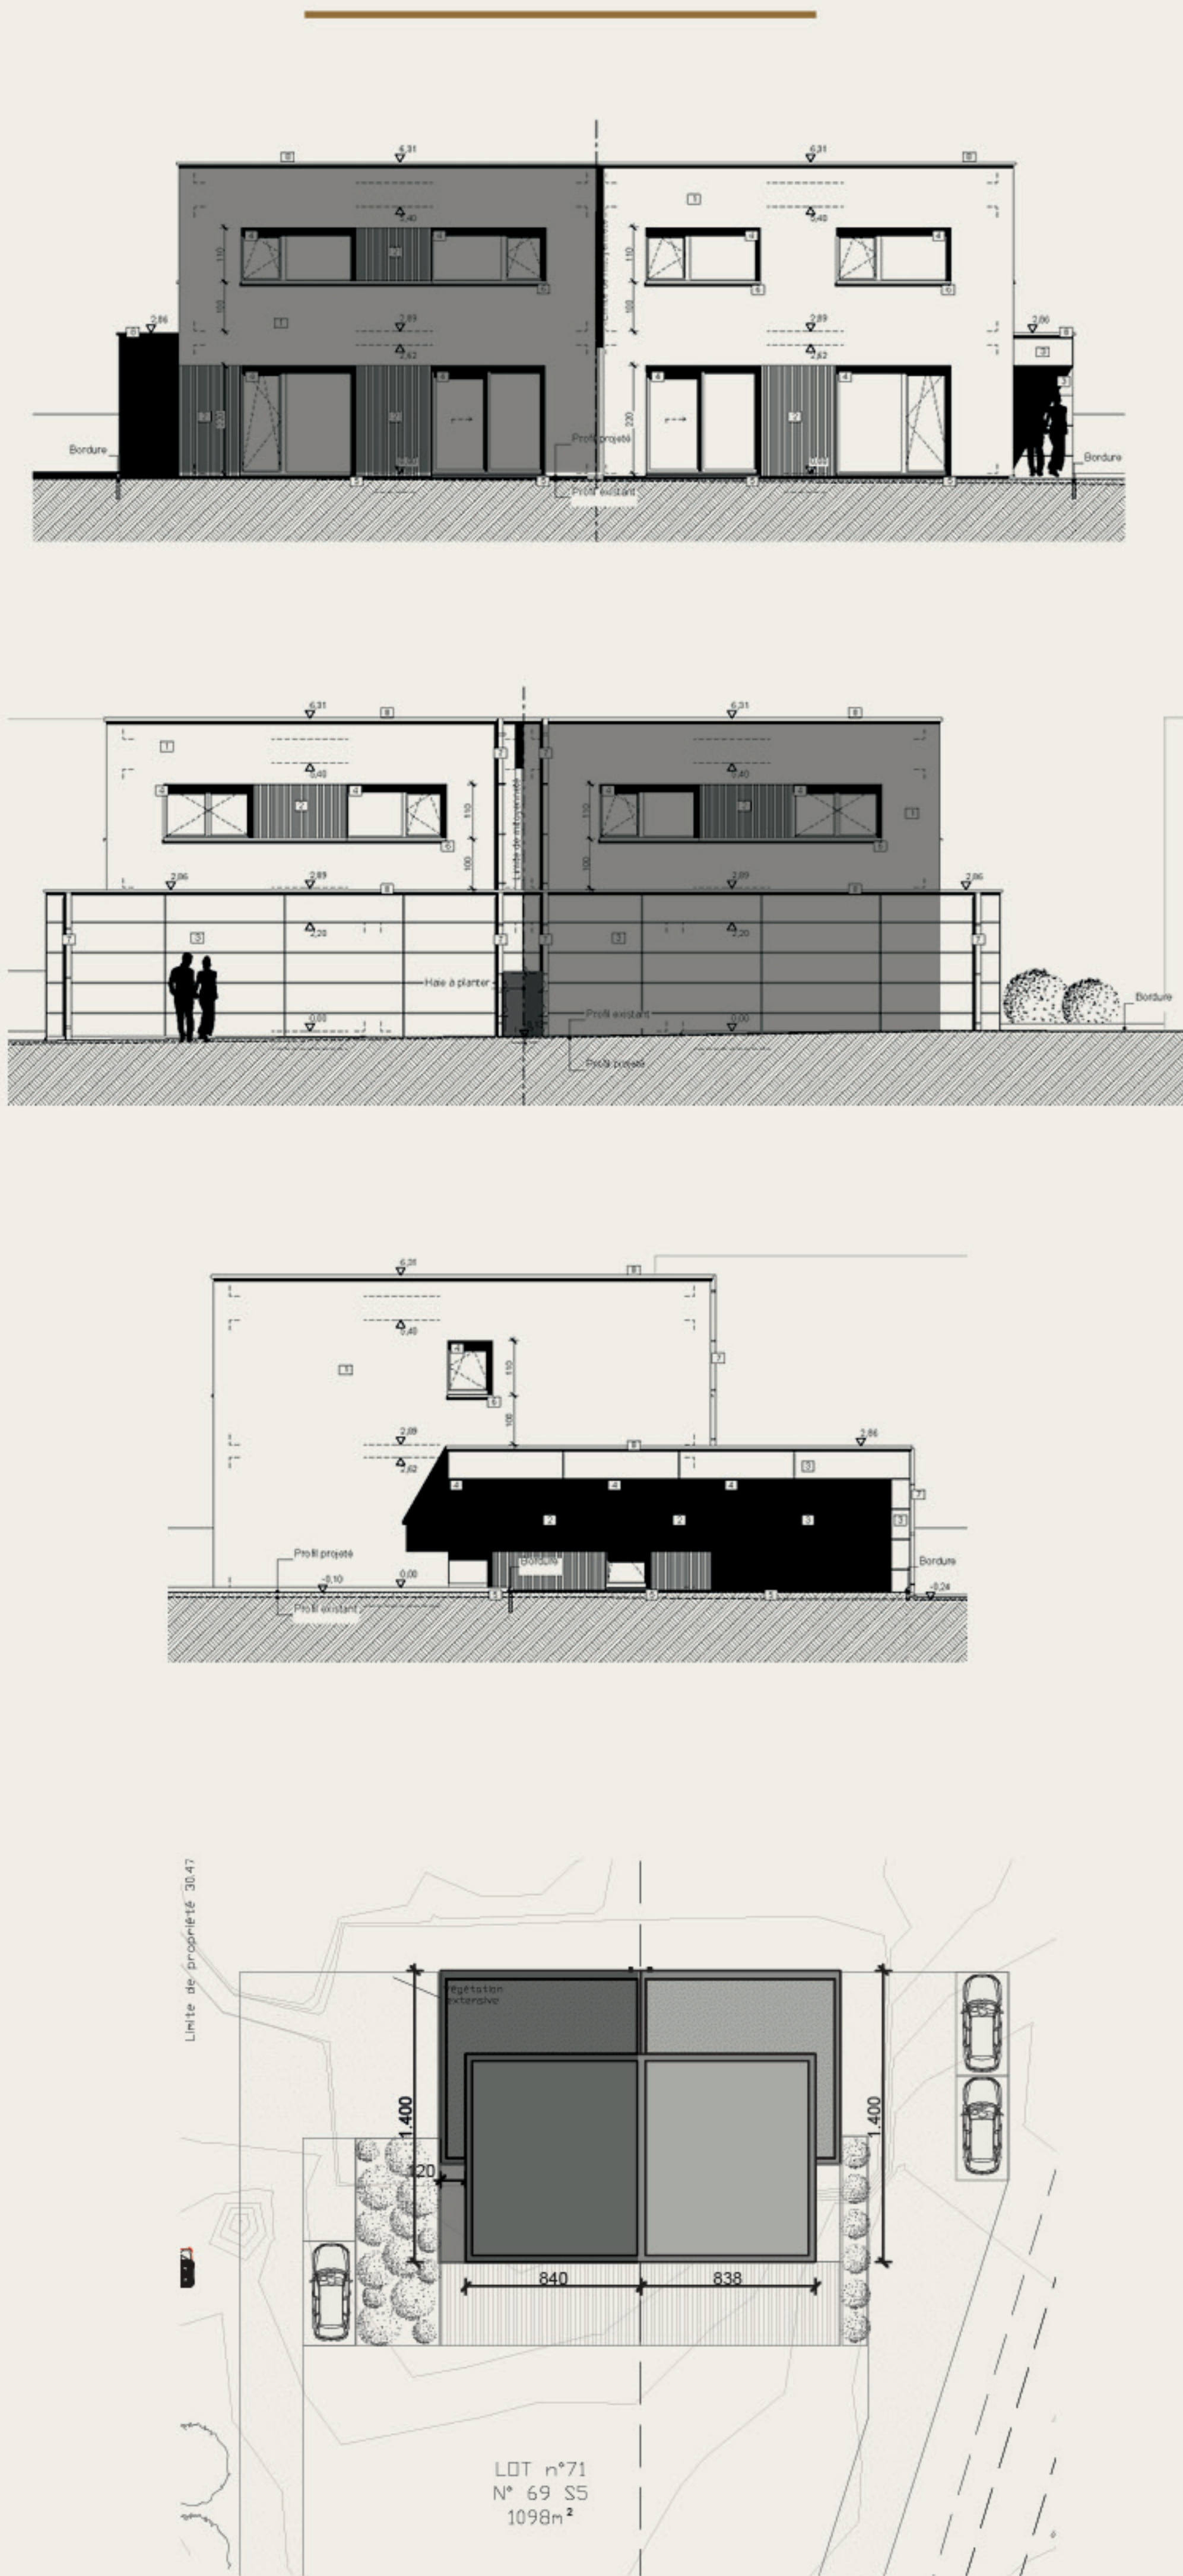

LE DOMAINES DES PLÉIADES

LOT 72

Rue de l'Ansérine 19, 4600 Visé

Étage : RDC/+1

Superficie : 181 m²

Chambres : 4

Terrasse : 23 m²

CONTACT :

+32 4 223 37 35

www.horizongroupe.com

info@horizongroupe.com

LE DOMAINES DES PLÉIADES

LOT 72

Rue de l'Ansérine 19, 4600 Visé

Étage : RDC/+1

Superficie : 181 m²

Chambres : 4

Terrasse : 23 m²

CONTACT :

+32 4 223 37 35

www.horizongroupe.com

info@horizongroupe.com

IMPLANTATION

REZ-DE-CHAUSSÉE

1^{ER} ÉTAGE

PEB A

horizon
groupe

LE DOMAINES DES PLÉIADES

LOT 72

Rue de l'Ansérine 19, 4600 Visé

Étage : RDC/+1

Superficie : 181 m²