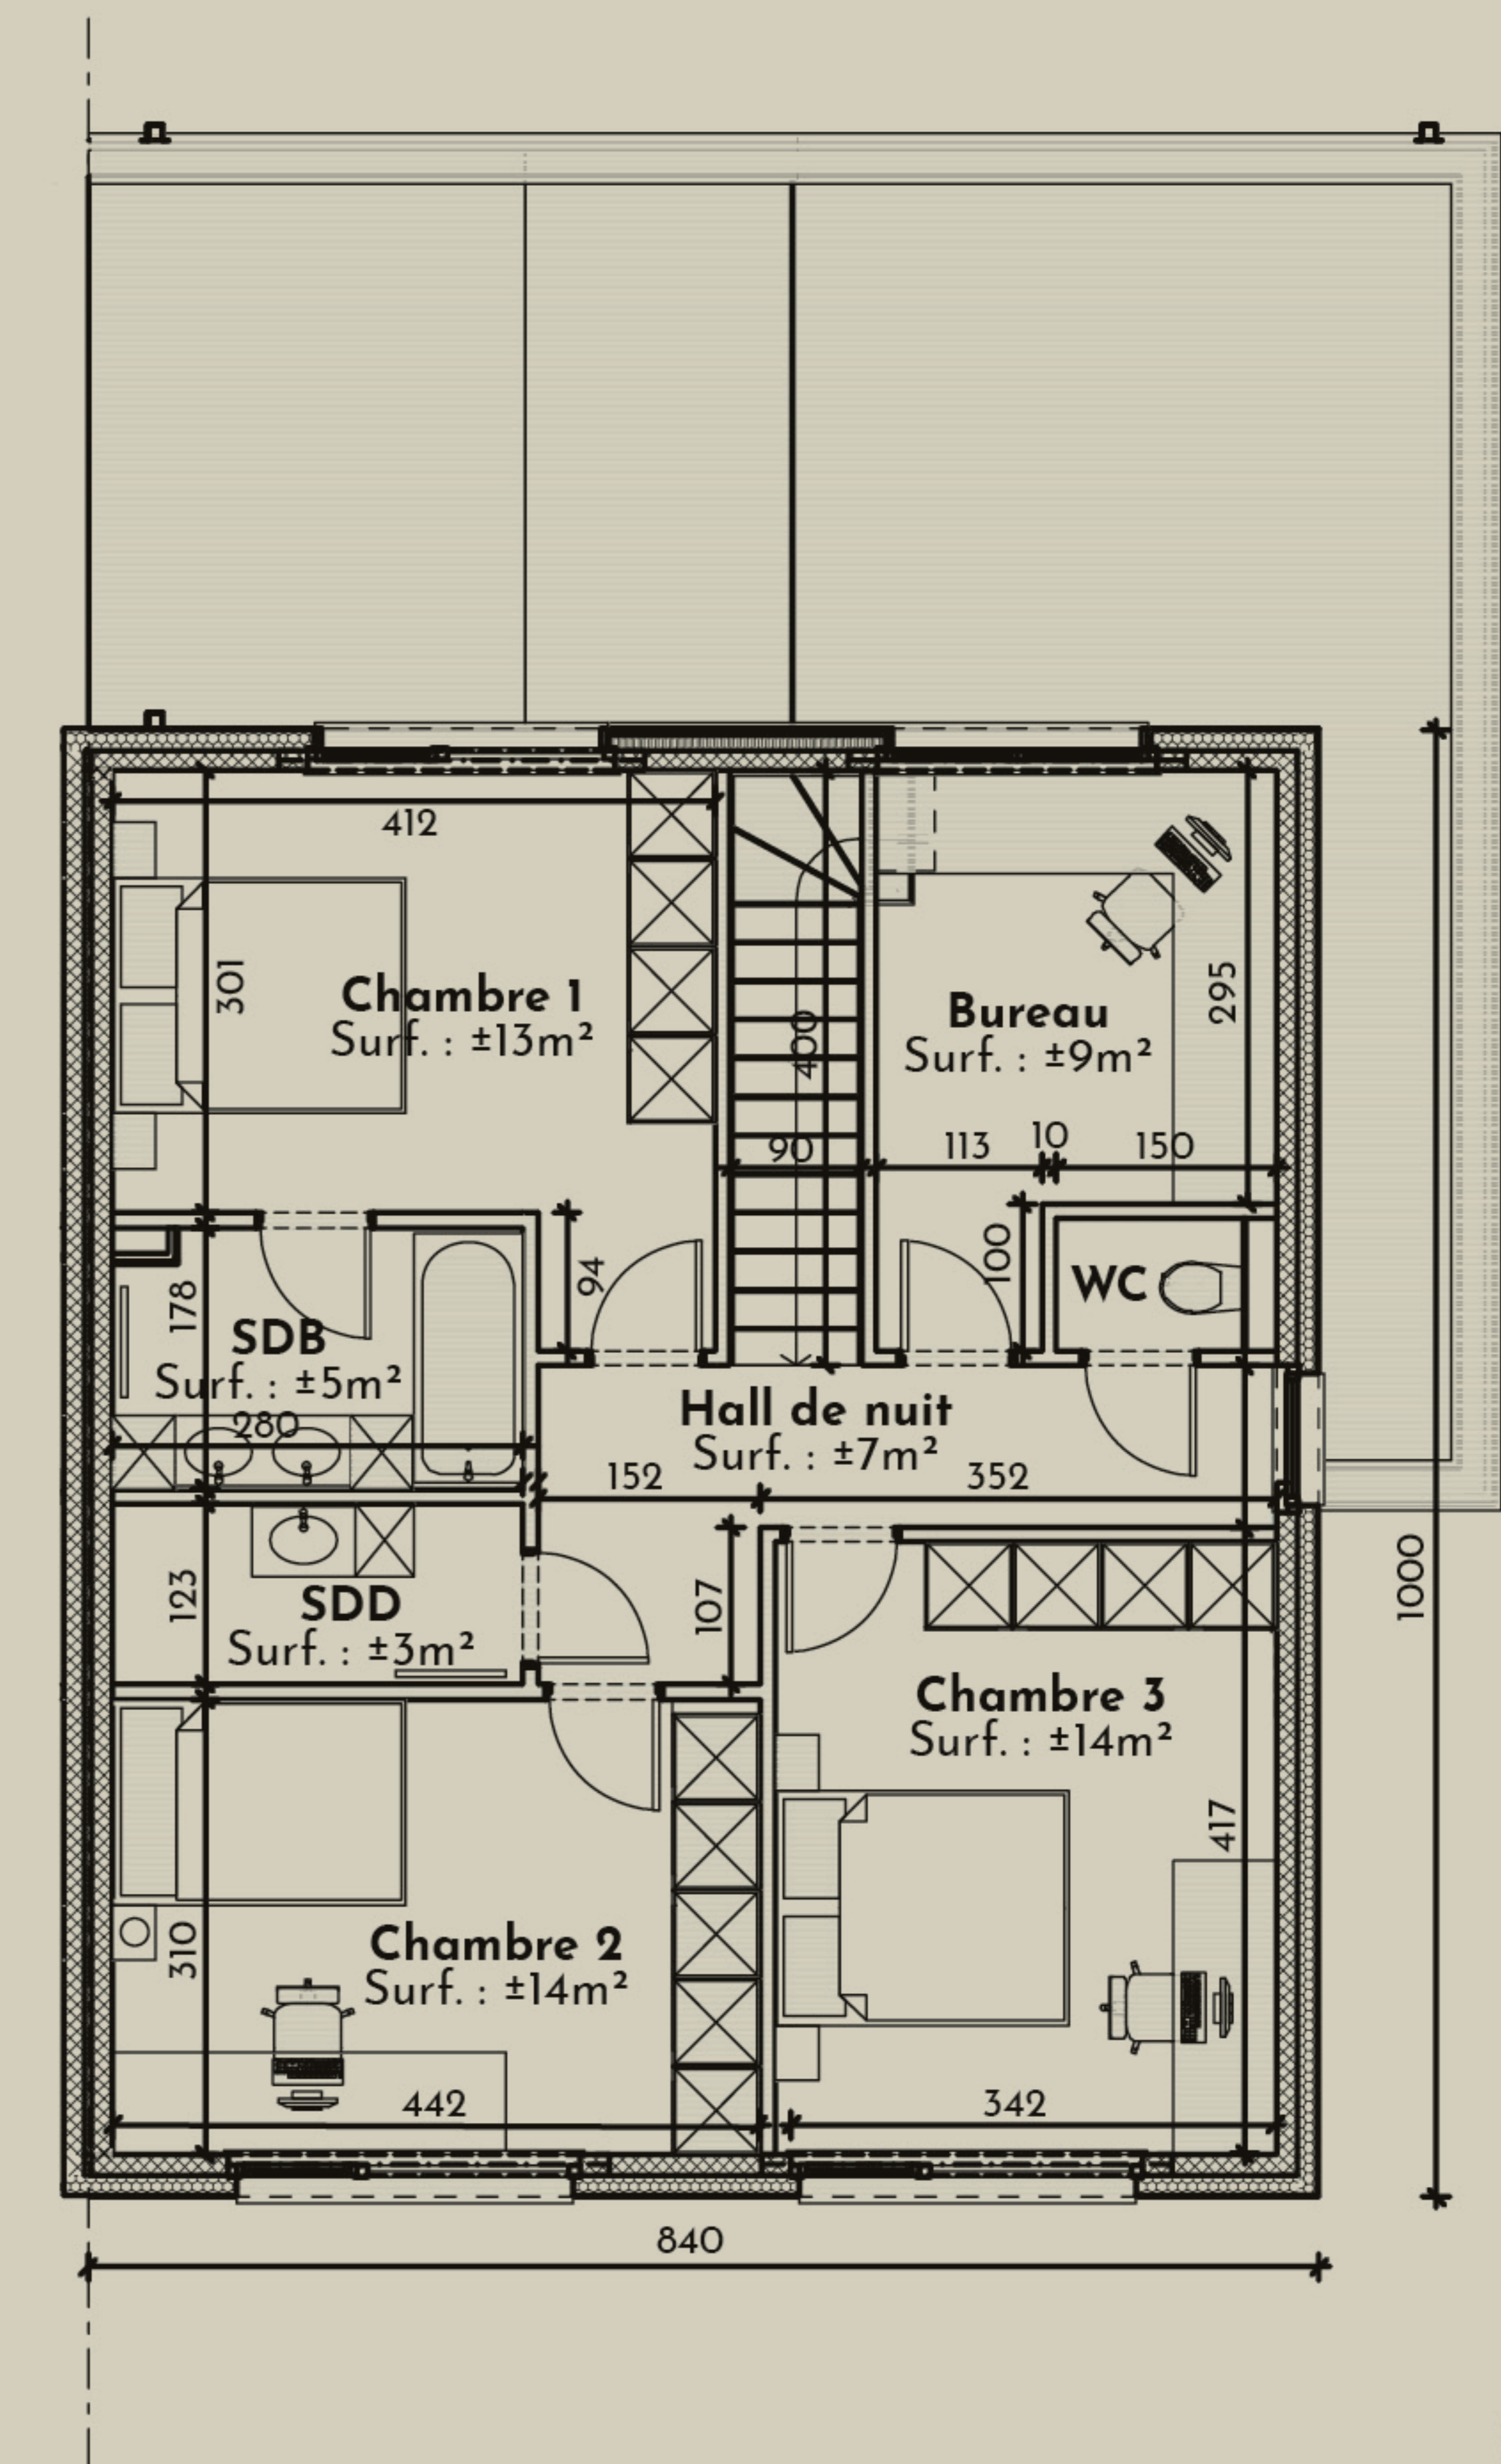

LE DOMAINES DES PLÉIADES

LOT 72

Rue de l'Ansérine 19, 4600 Visé

Étage : RDC/+1

Superficie : 181 m²

Chambres : 4

Terrasse : 23 m²

CONTACT :

Chambres : 4

Terrasse : 23 m²

CONTACT :

+32 4 223 37 35

www.horizongroupe.com

info@horizongroupe.com

IMPLANTATION

REZ-DE-CHAUSSÉE

1^{ER} ÉTAGE

PEB A

horizon
groupe

LE DOMAINES DES PLÉIADES

LOT 72

Rue de l'Ansérine 19, 4600 Visé

Étage : RDC/+1

Superficie : 181 m²