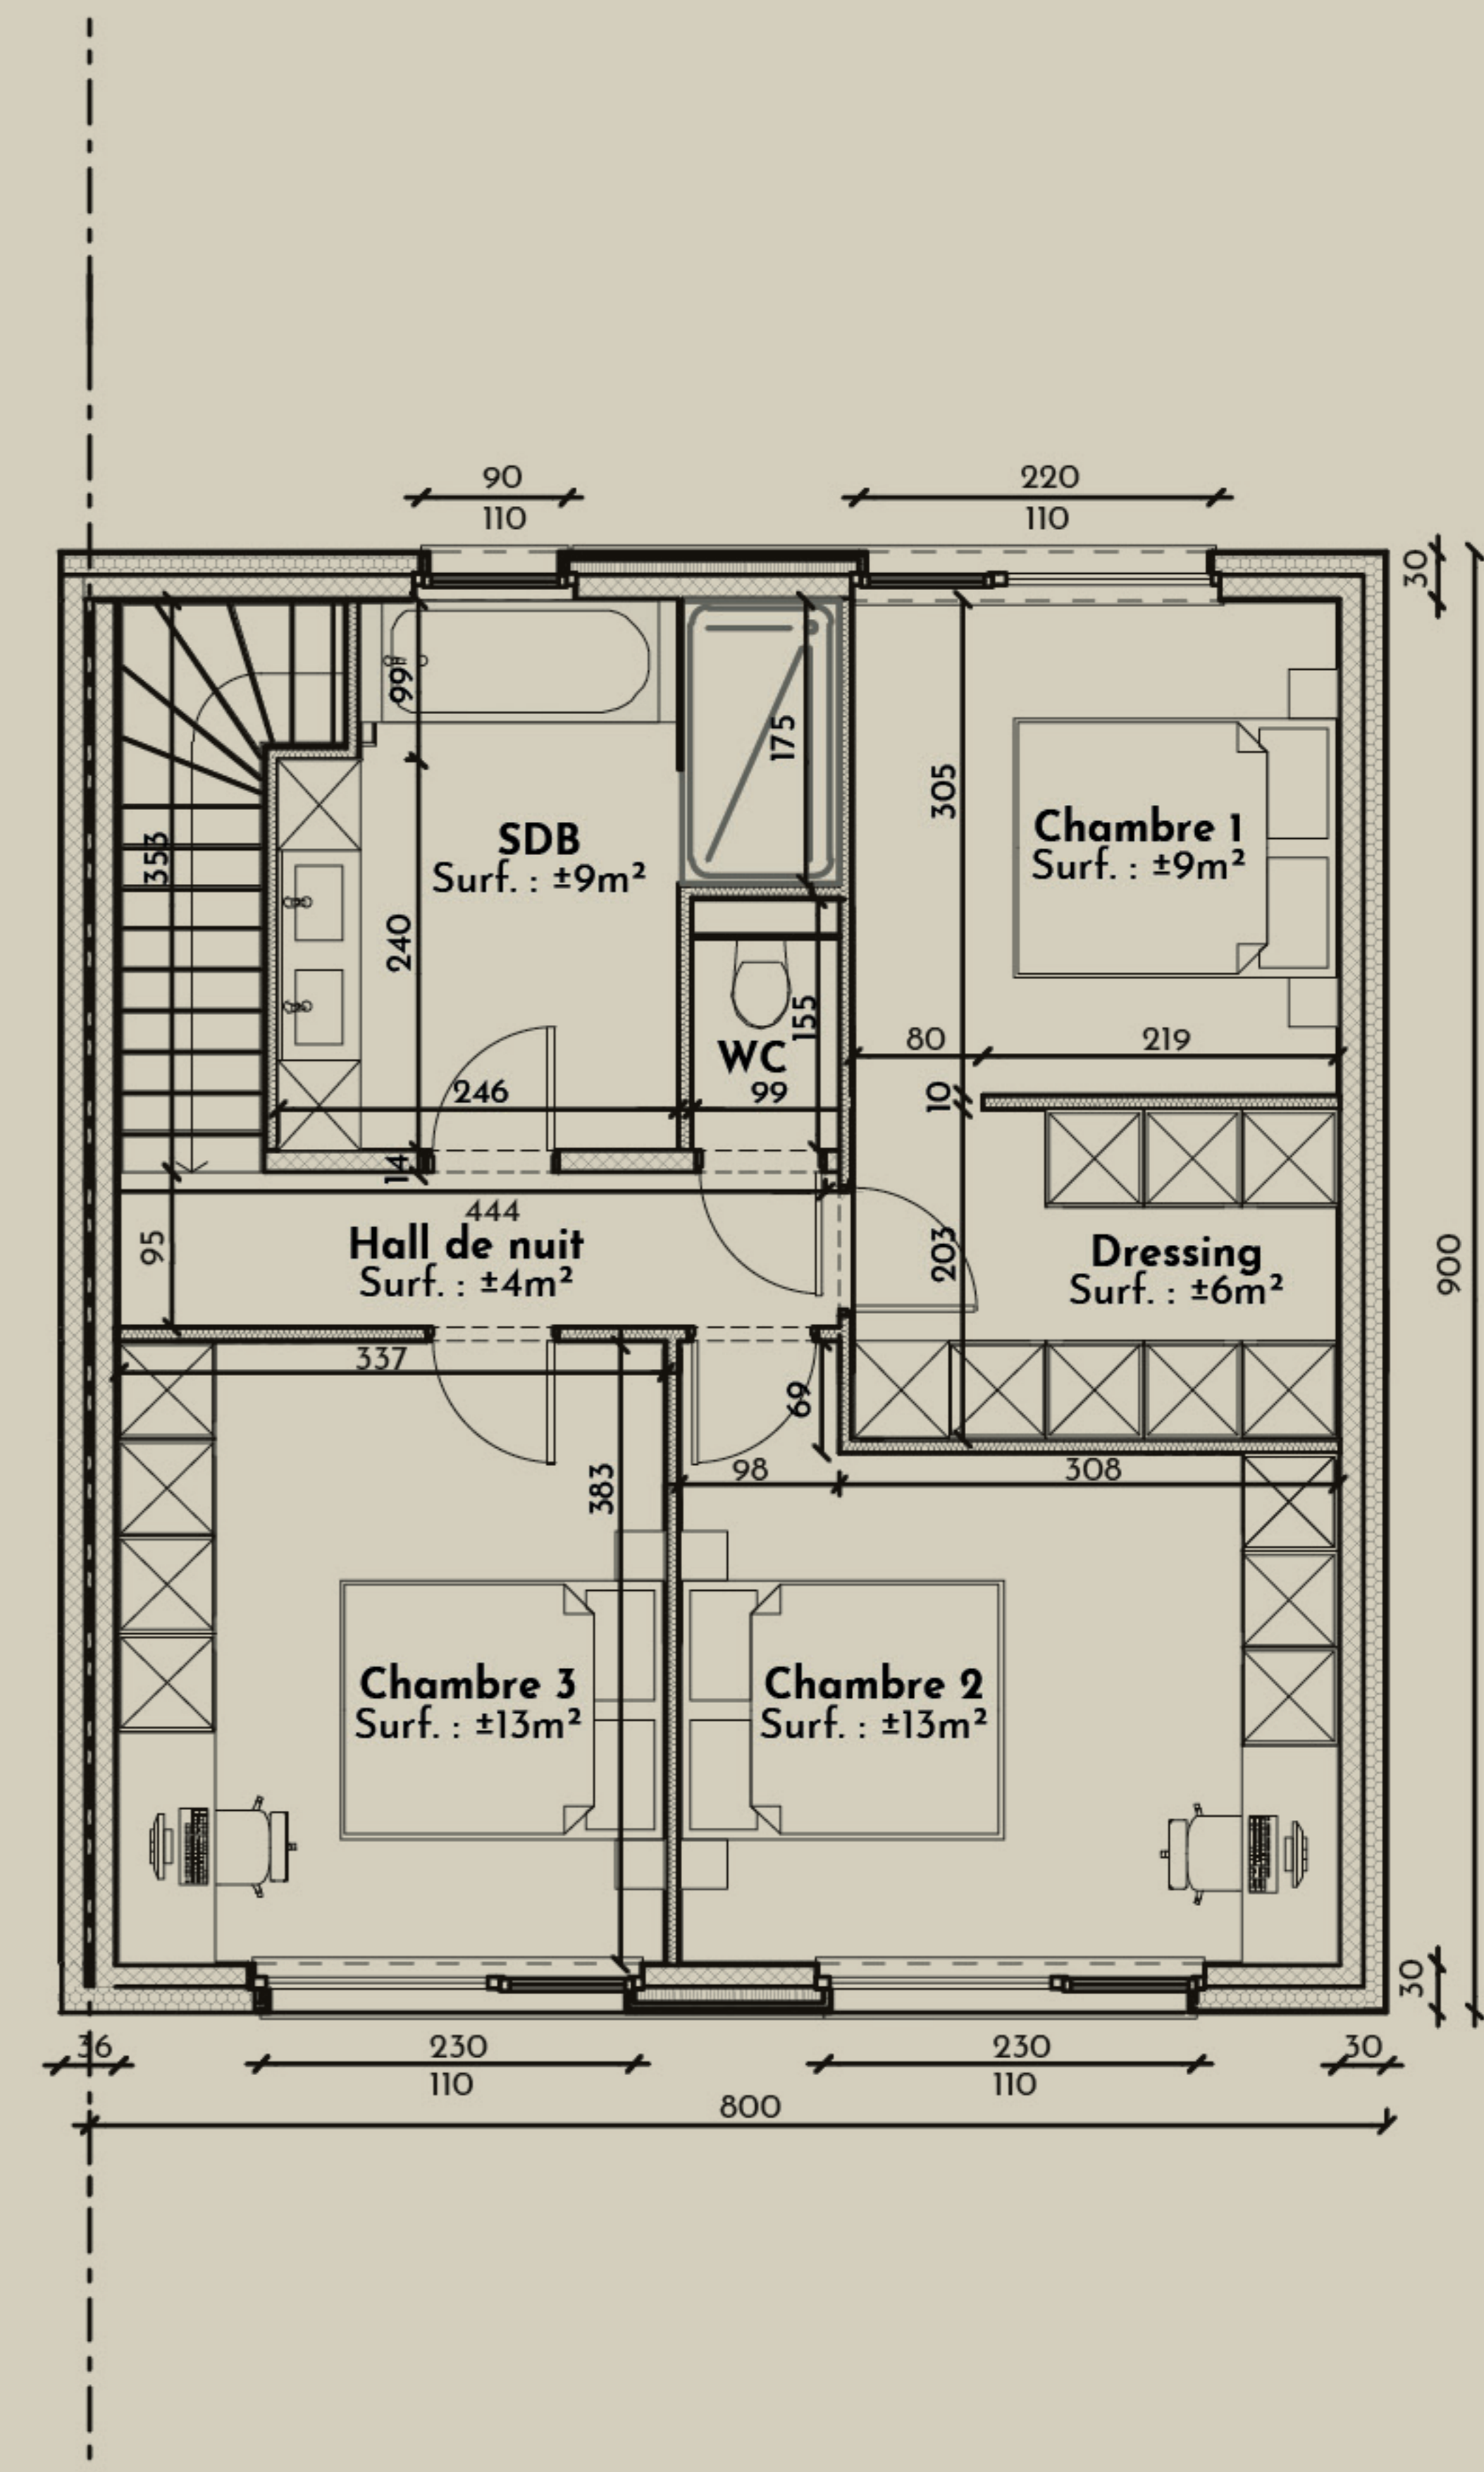

## IMPLANTATION

## REZ-DE-CHAUSSÉE

## 1<sup>ER</sup> ÉTAGE

PCB A

**horizon**  
groupe

**LE DOMAINES DES PLÉIADES**

**LOT 94**

Rue Emile Verhaeren 16, 4600 Visé

Étage : RDC/+1

Superficie : 144 m<sup>2</sup>