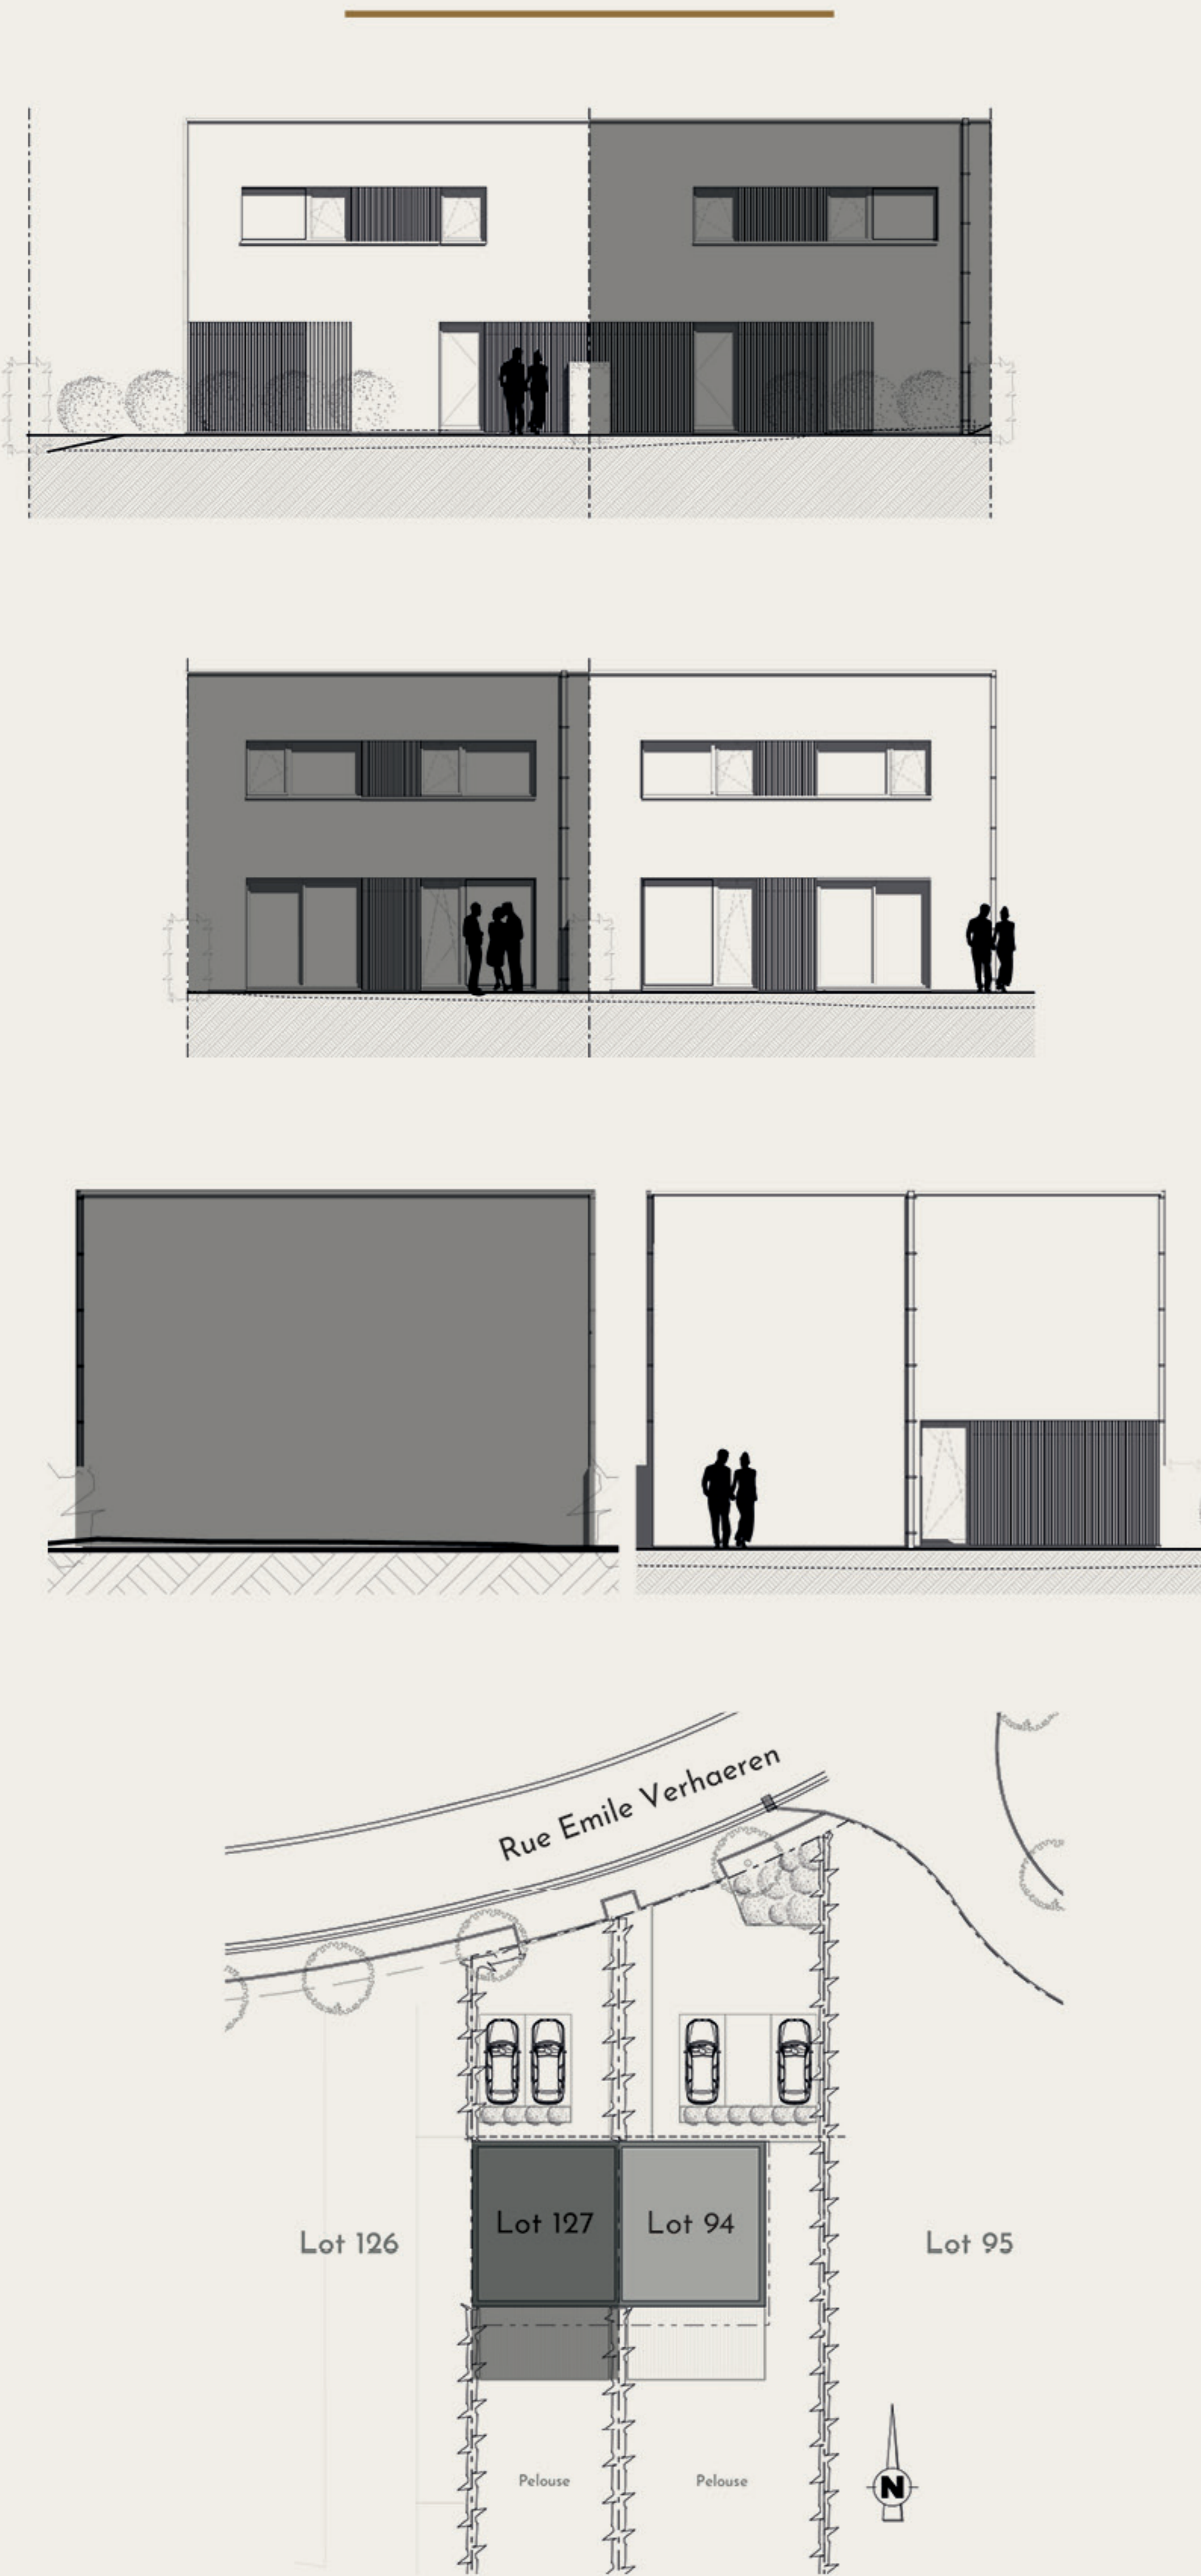

## IMPLANTATION

## REZ-DE-CHAUSSÉE

## 1<sup>ER</sup> ÉTAGE

PCB A

**horizon**  
groupe

**LE DOMAINES DES PLÉIADES**

**LOT 94**

Rue Emile Verhaeren 16, 4600 Visé

Étage : RDC/+1

Superficie : 144 m<sup>2</sup>