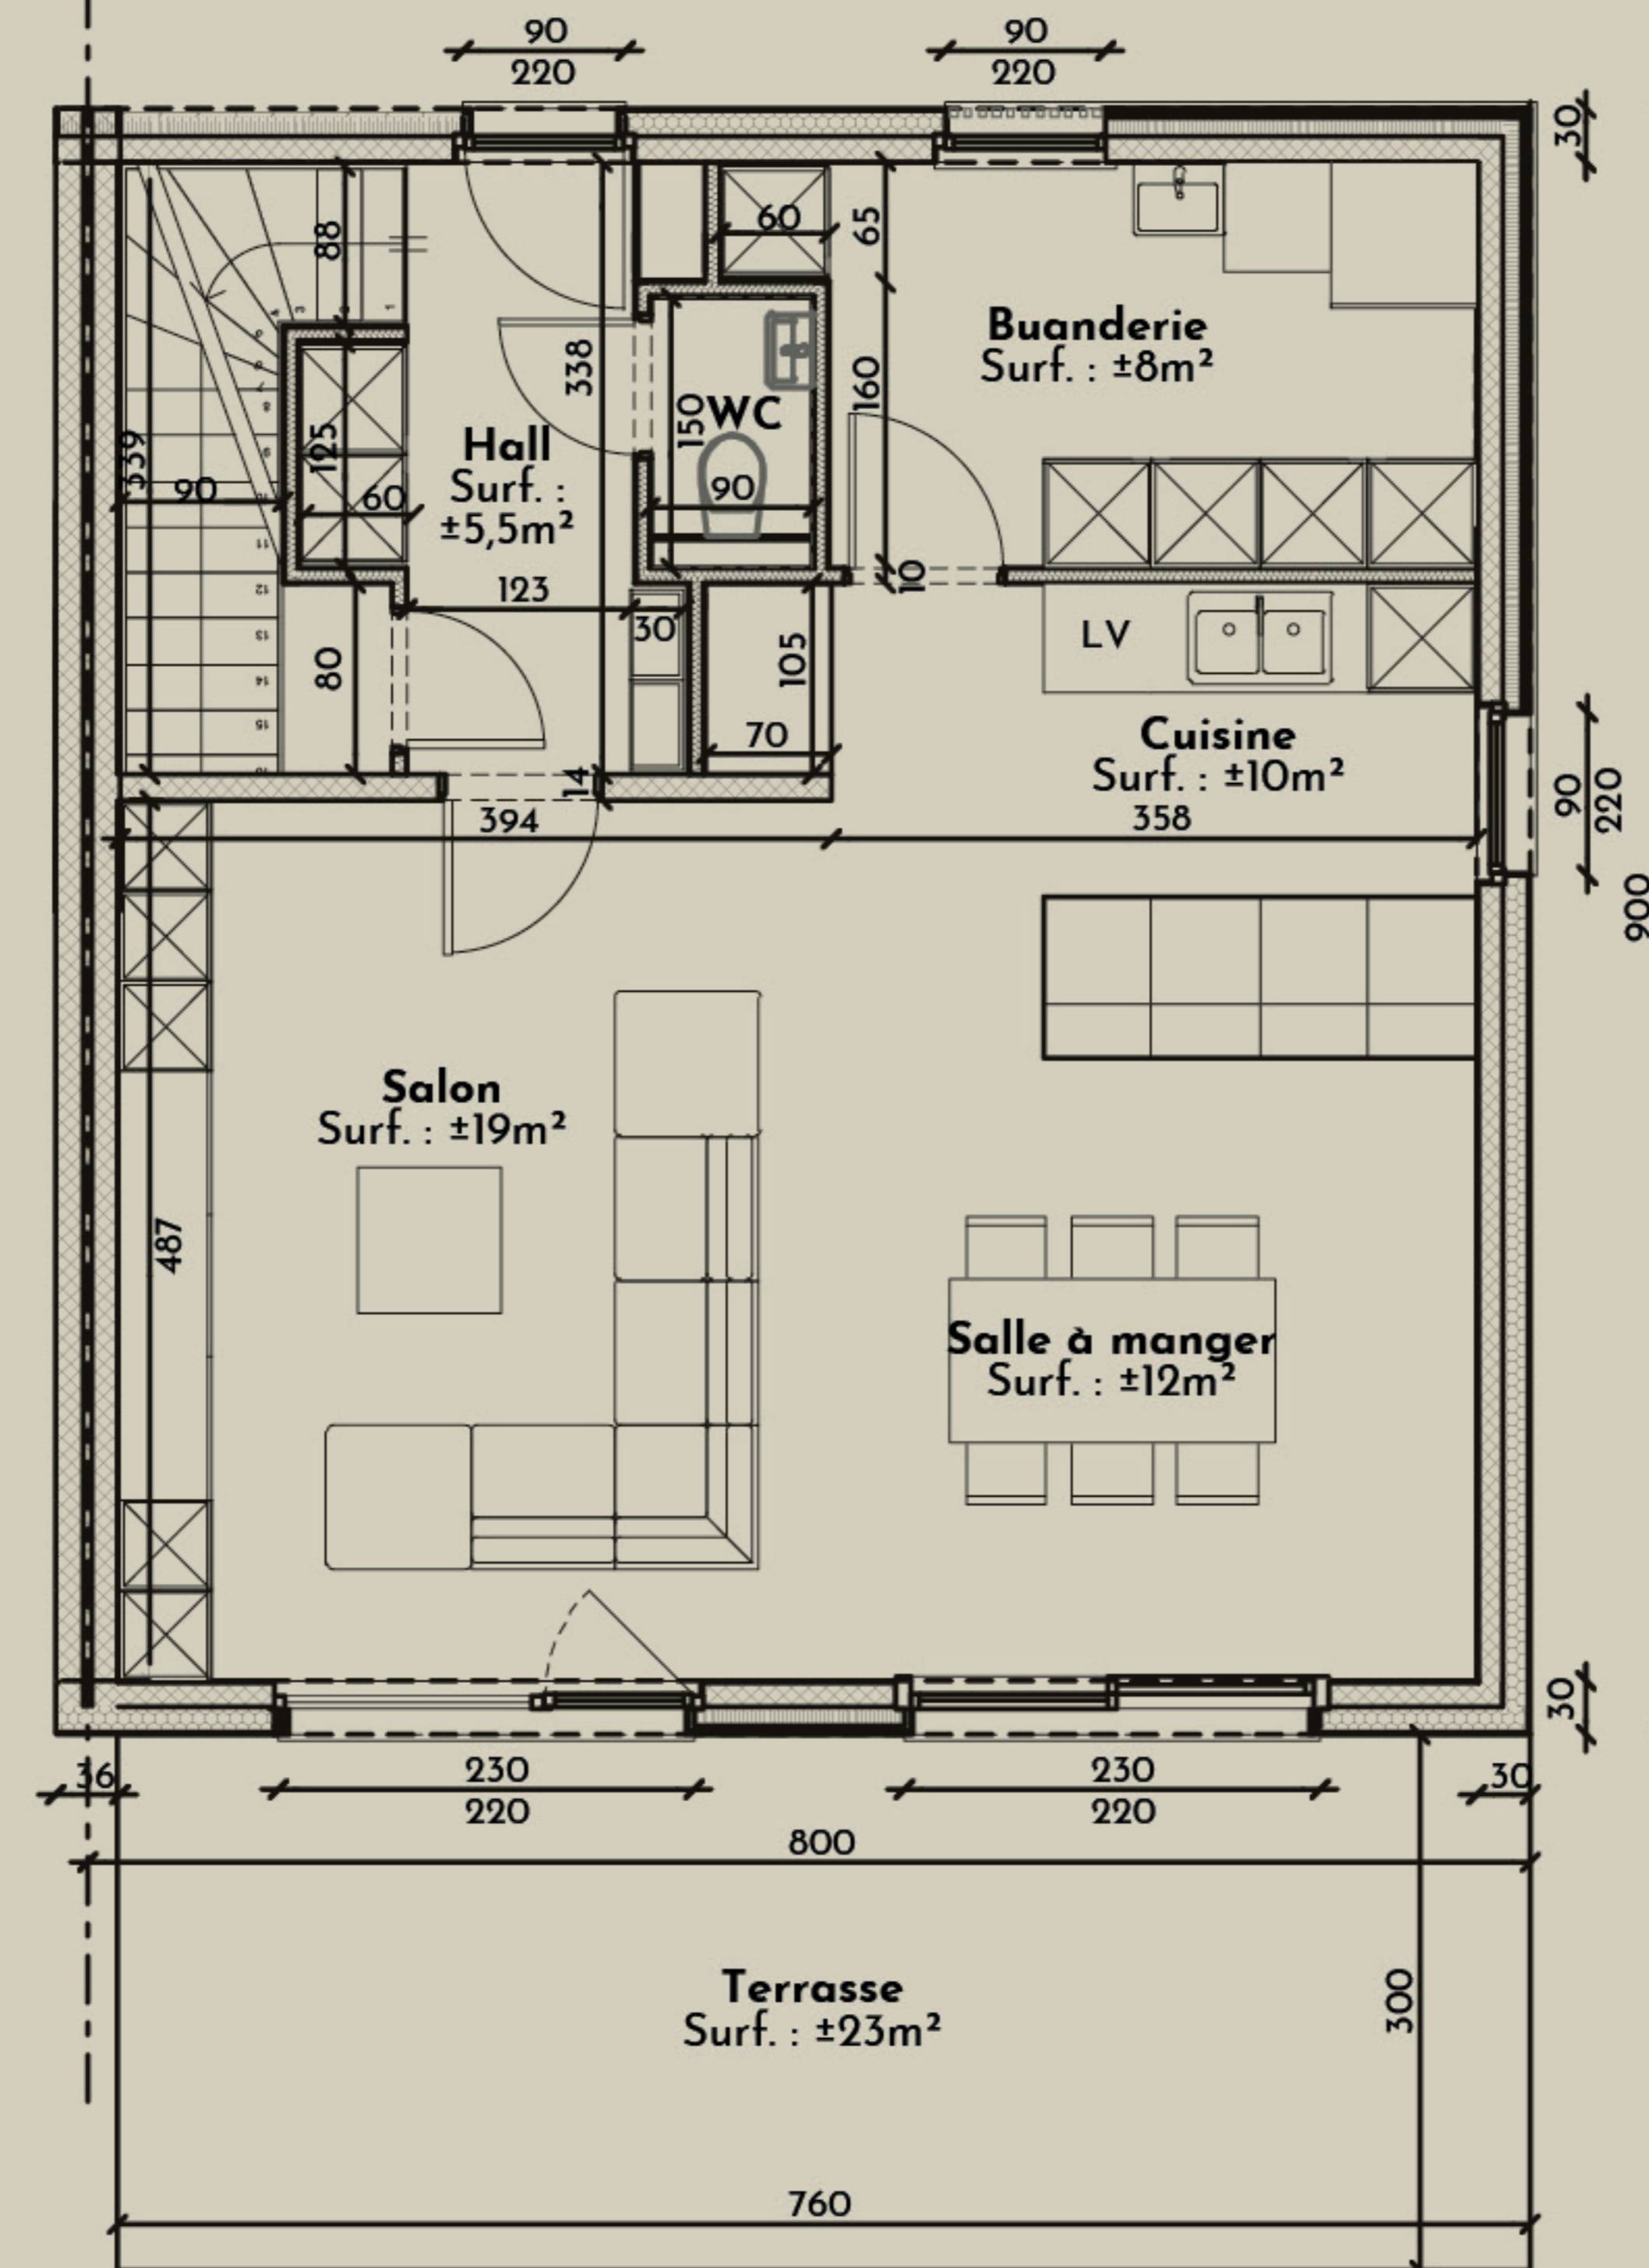

## IMPLANTATION

## REZ-DE-CHAUSSÉE

## 1<sup>ER</sup> ÉTAGE

PCB A

**horizon**  
groupe

**LE DOMAINES DES PLÉIADES**

**LOT 94**

Rue Emile Verhaeren 16, 4600 Visé

Étage : RDC/+1

Superficie : 144 m<sup>2</sup>