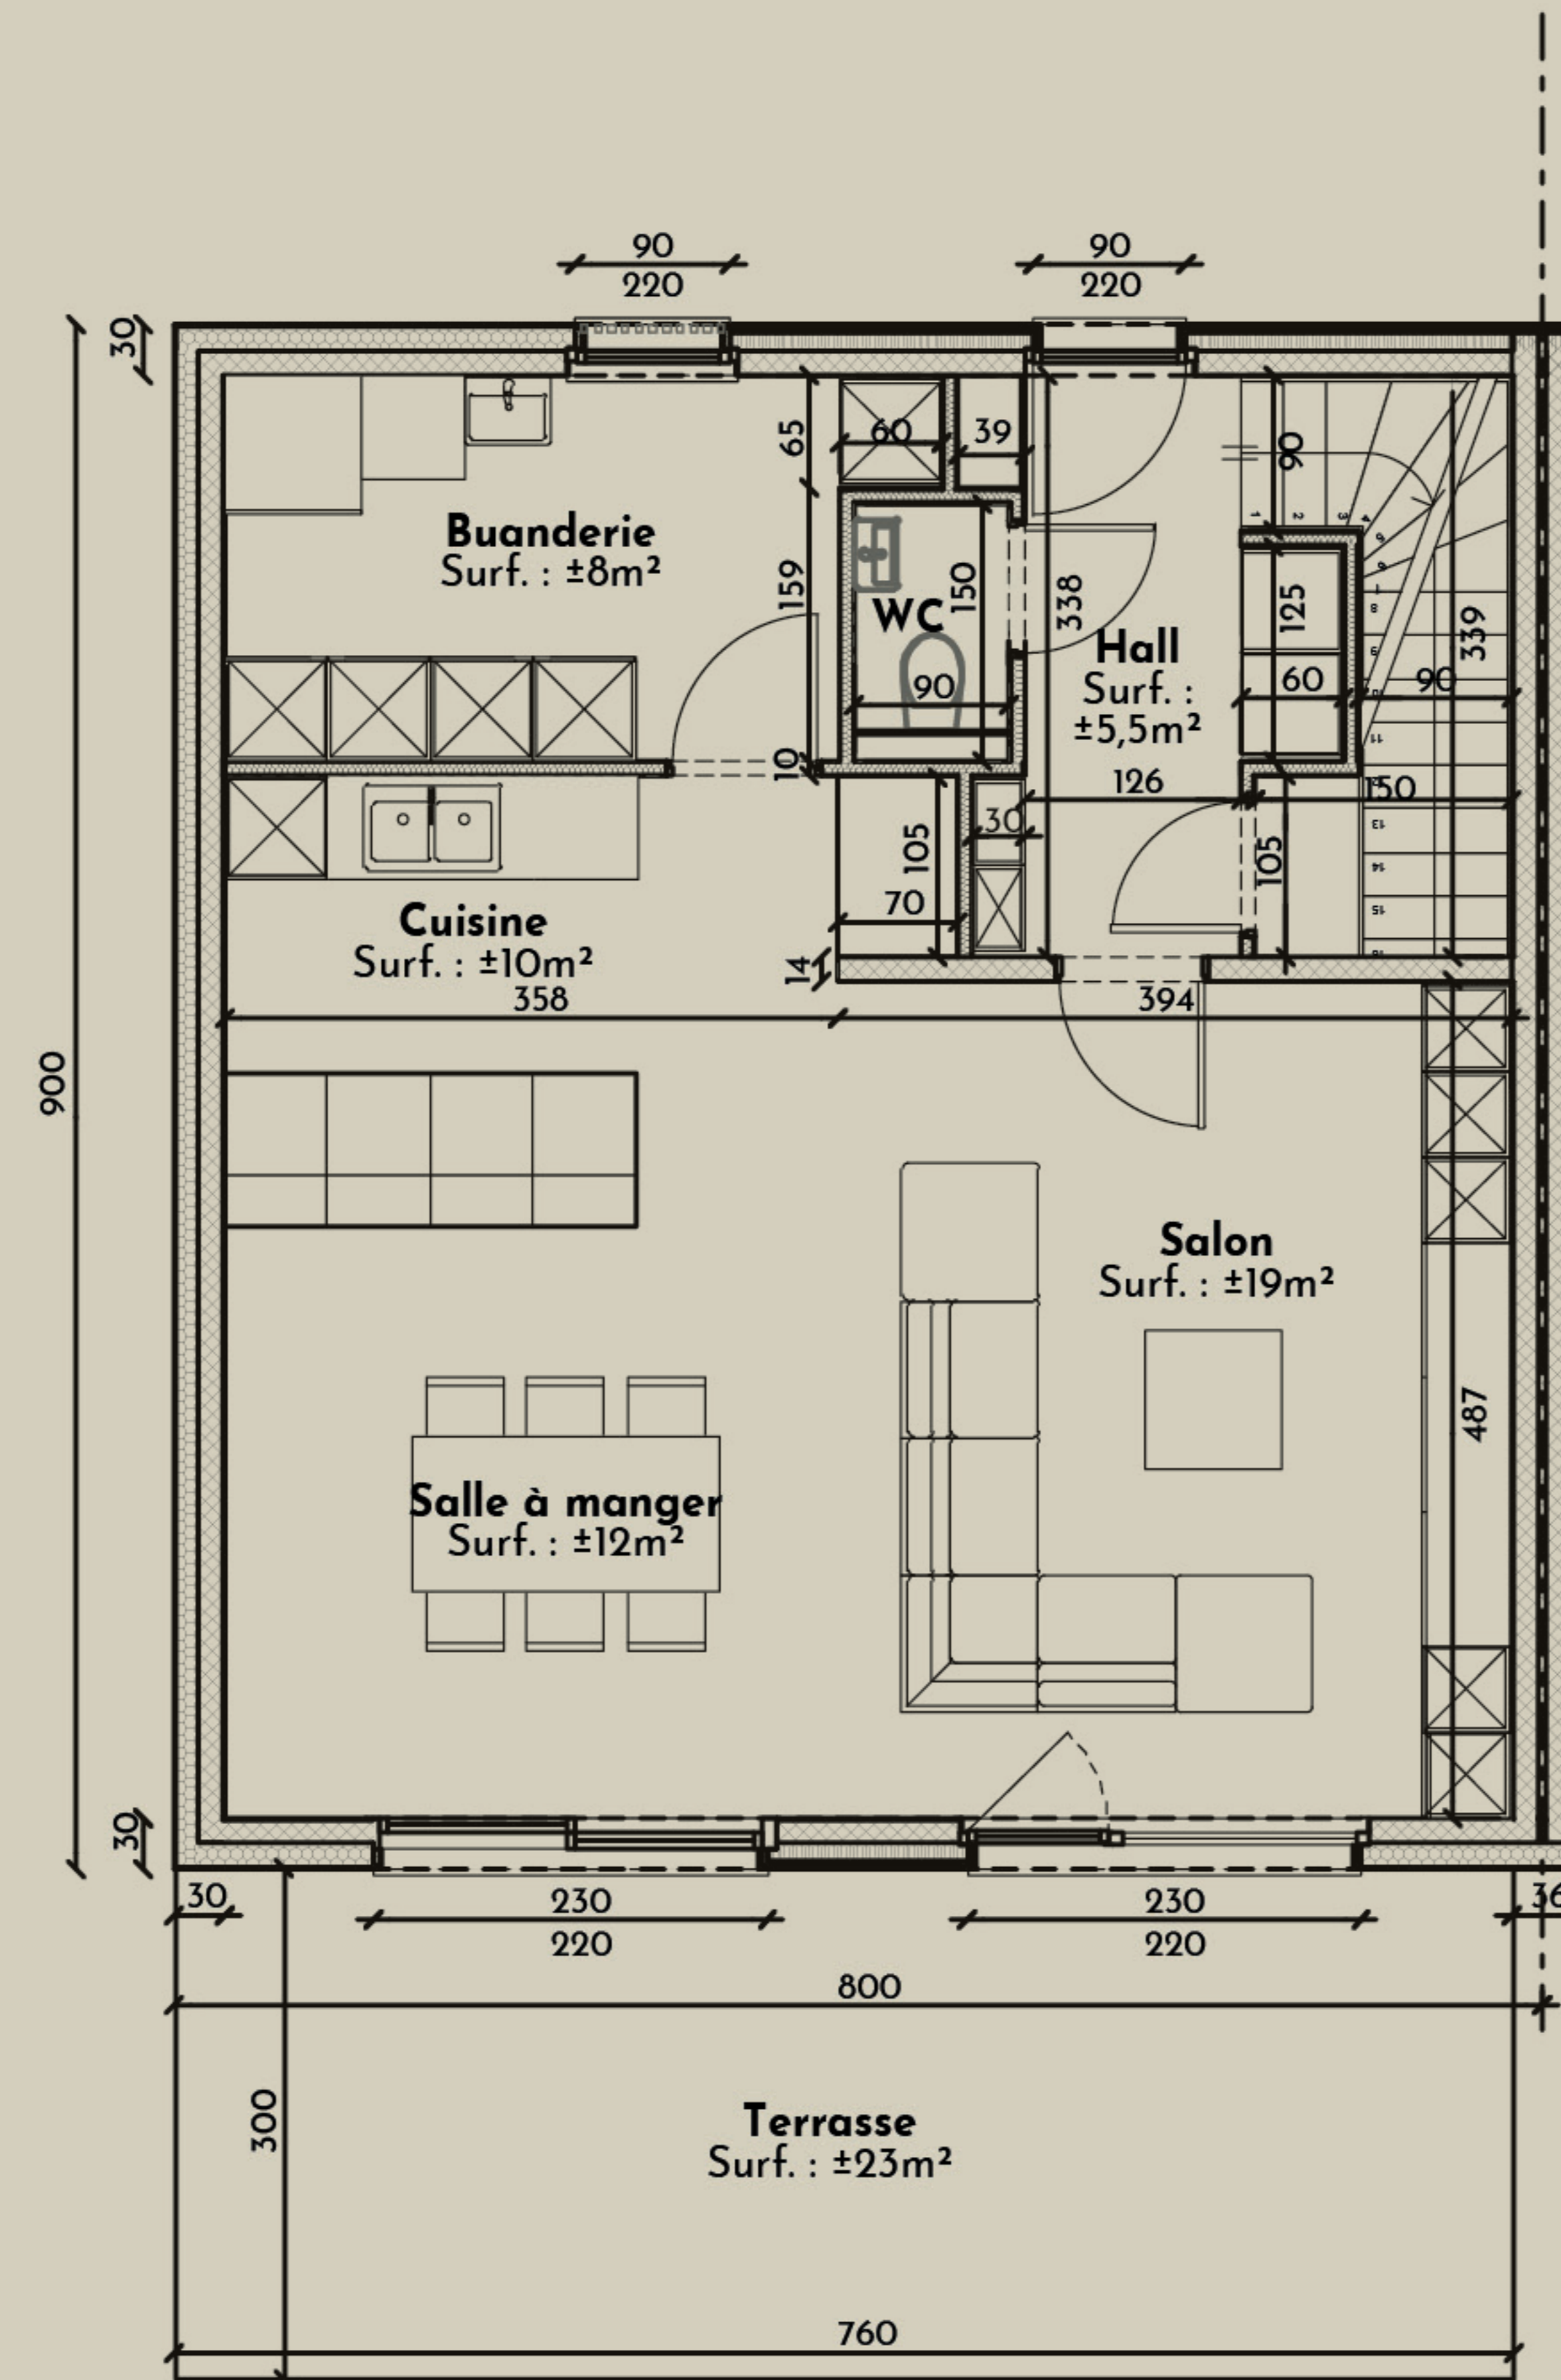

IMPLANTATION

REZ-DE-CHAUSSÉE

1^{ER} ÉTAGE

PEB A

horizon
groupe

LE DOMAINES DES PLÉIADES

LOT 127

Rue Emile Verhaeren 14, 4600 Visé

Étage : RDC/+1

Superficie : 144 m²

Chambres : 3

Terrasse : 23 m²

CONTACT :

+32 4 223 37 35

www.horizongroupe.com

info@horizongroupe.com