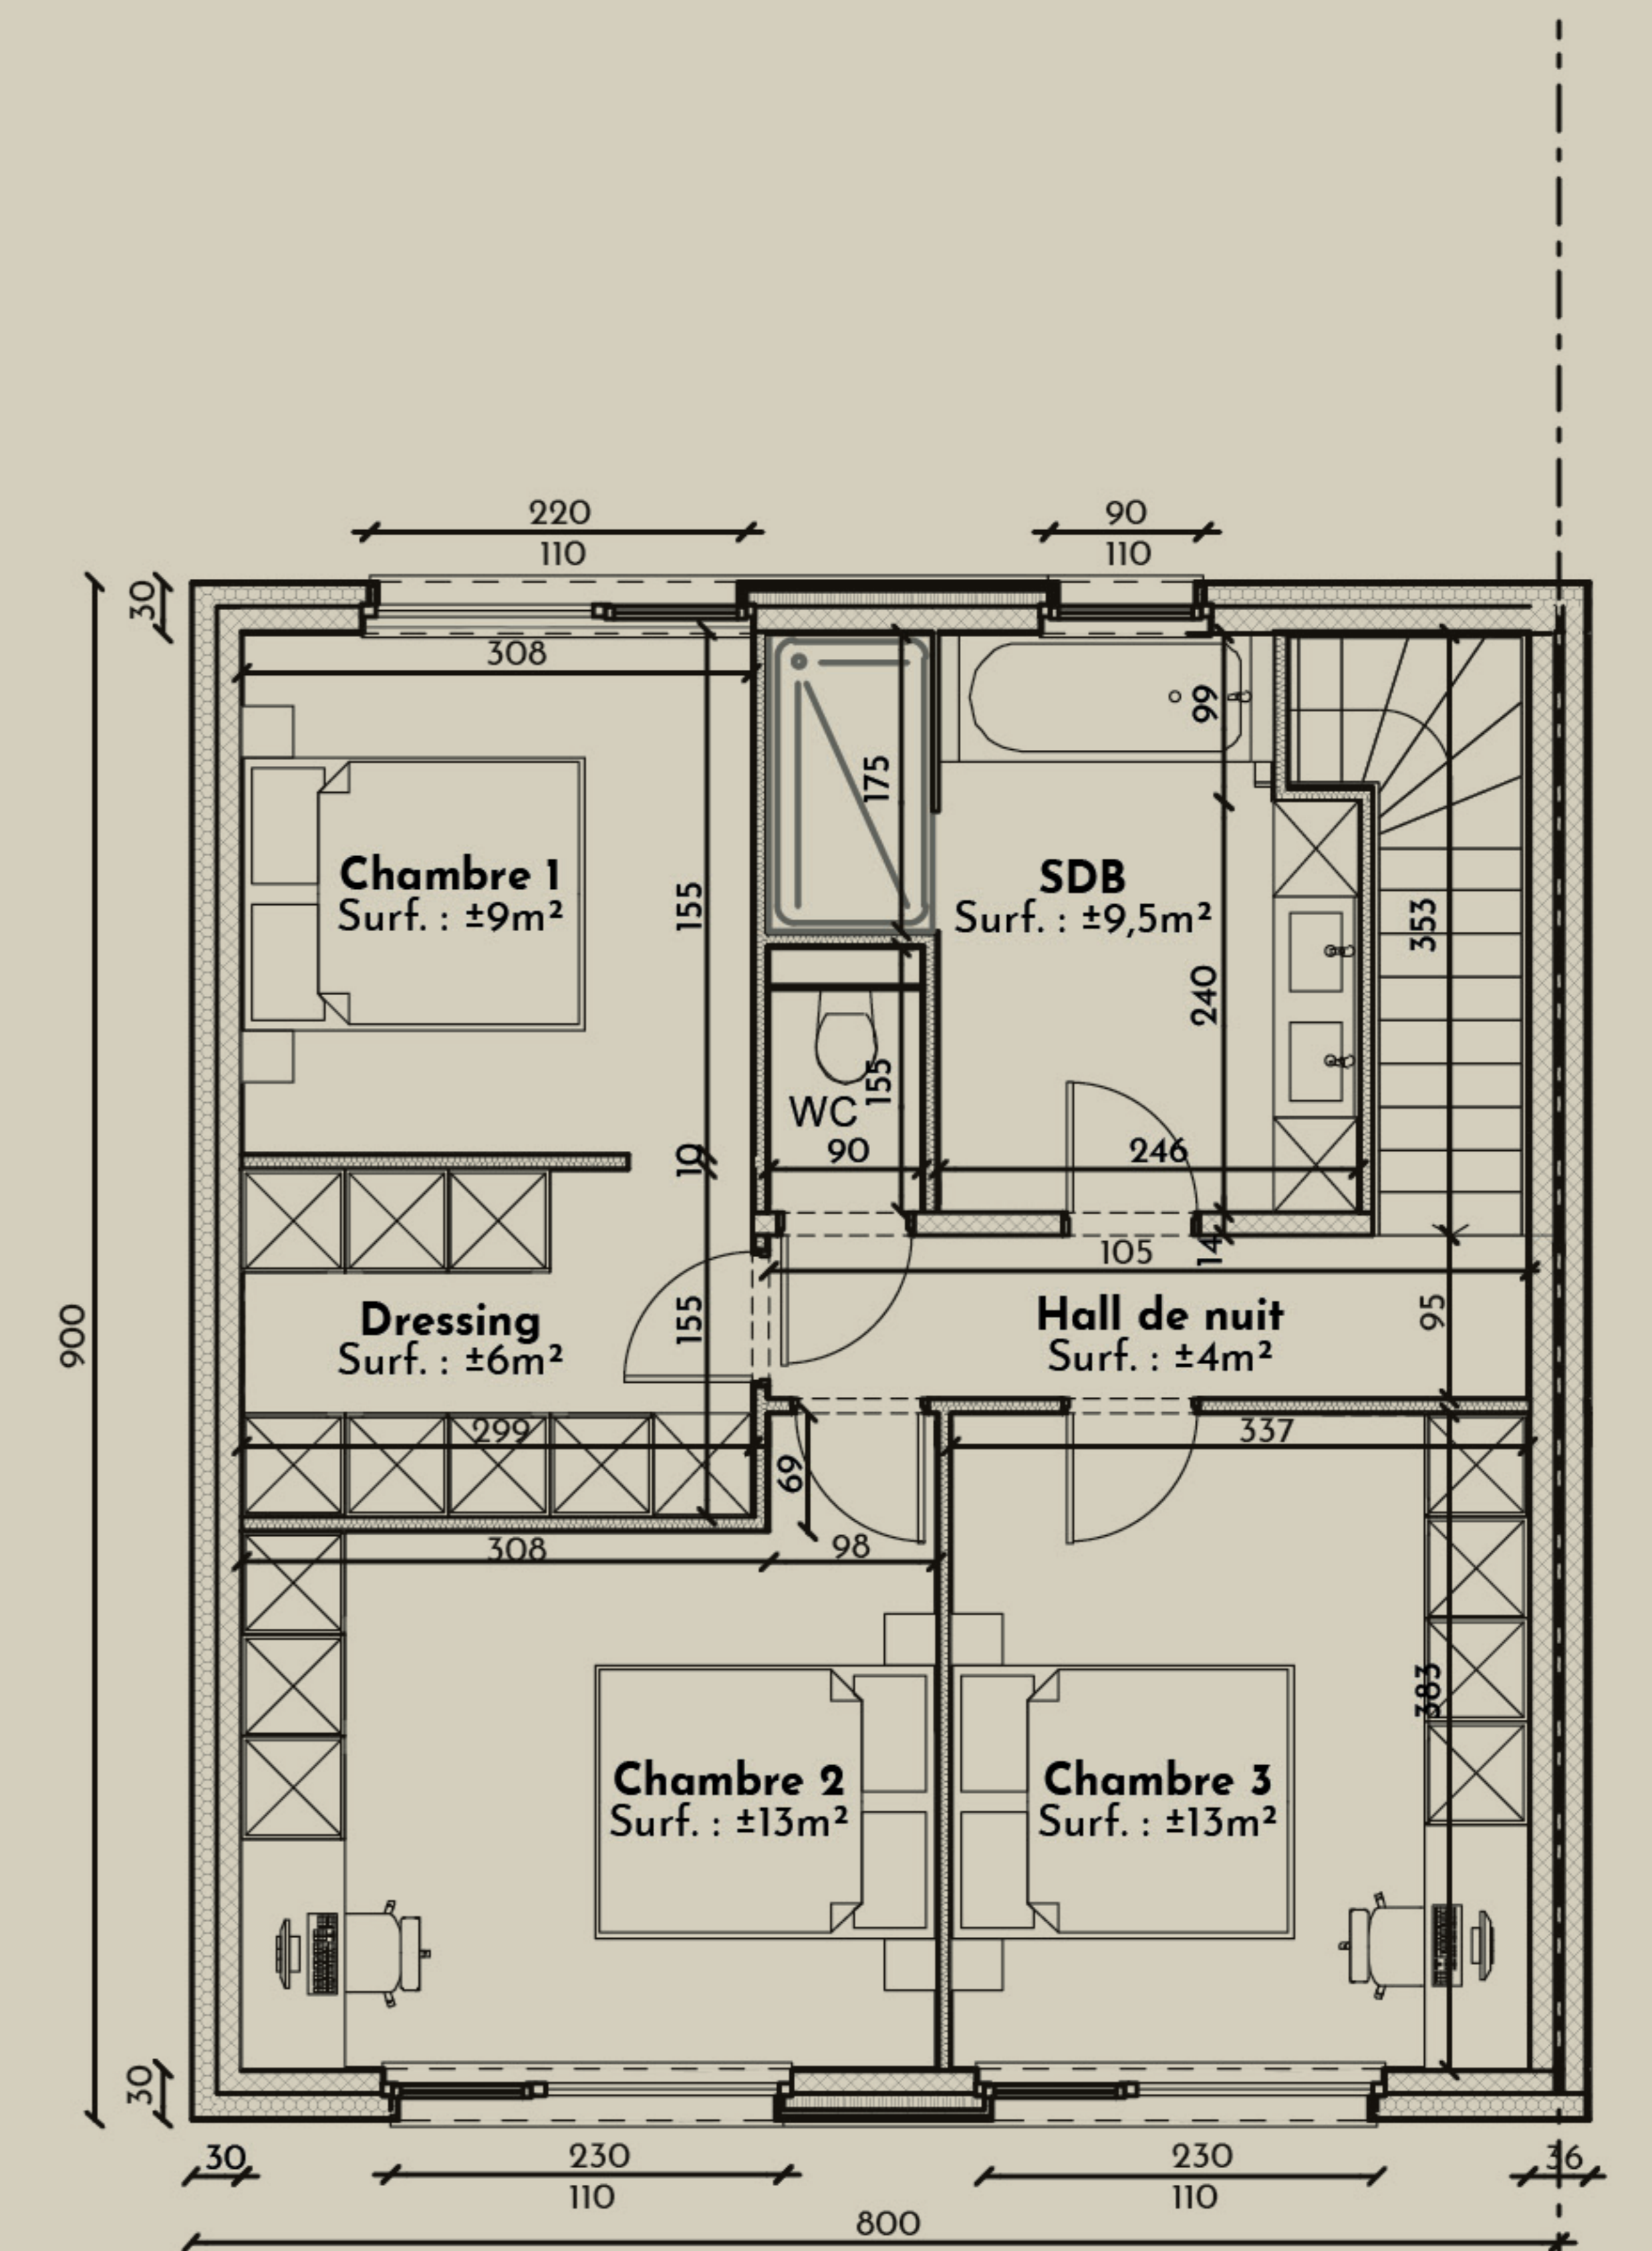

IMPLANTATION

REZ-DE-CHAUSSÉE

1^{ER} ÉTAGE

PEB A

horizon
groupe

LE DOMAINES DES PLÉIADES

LOT 127

Rue Emile Verhaeren 14, 4600 Visé

Étage : RDC/+1

Superficie : 144 m²

Chambres : 3

Terrasse : 23 m²

CONTACT :

+32 4 223 37 35

www.horizongroupe.com

info@horizongroupe.com