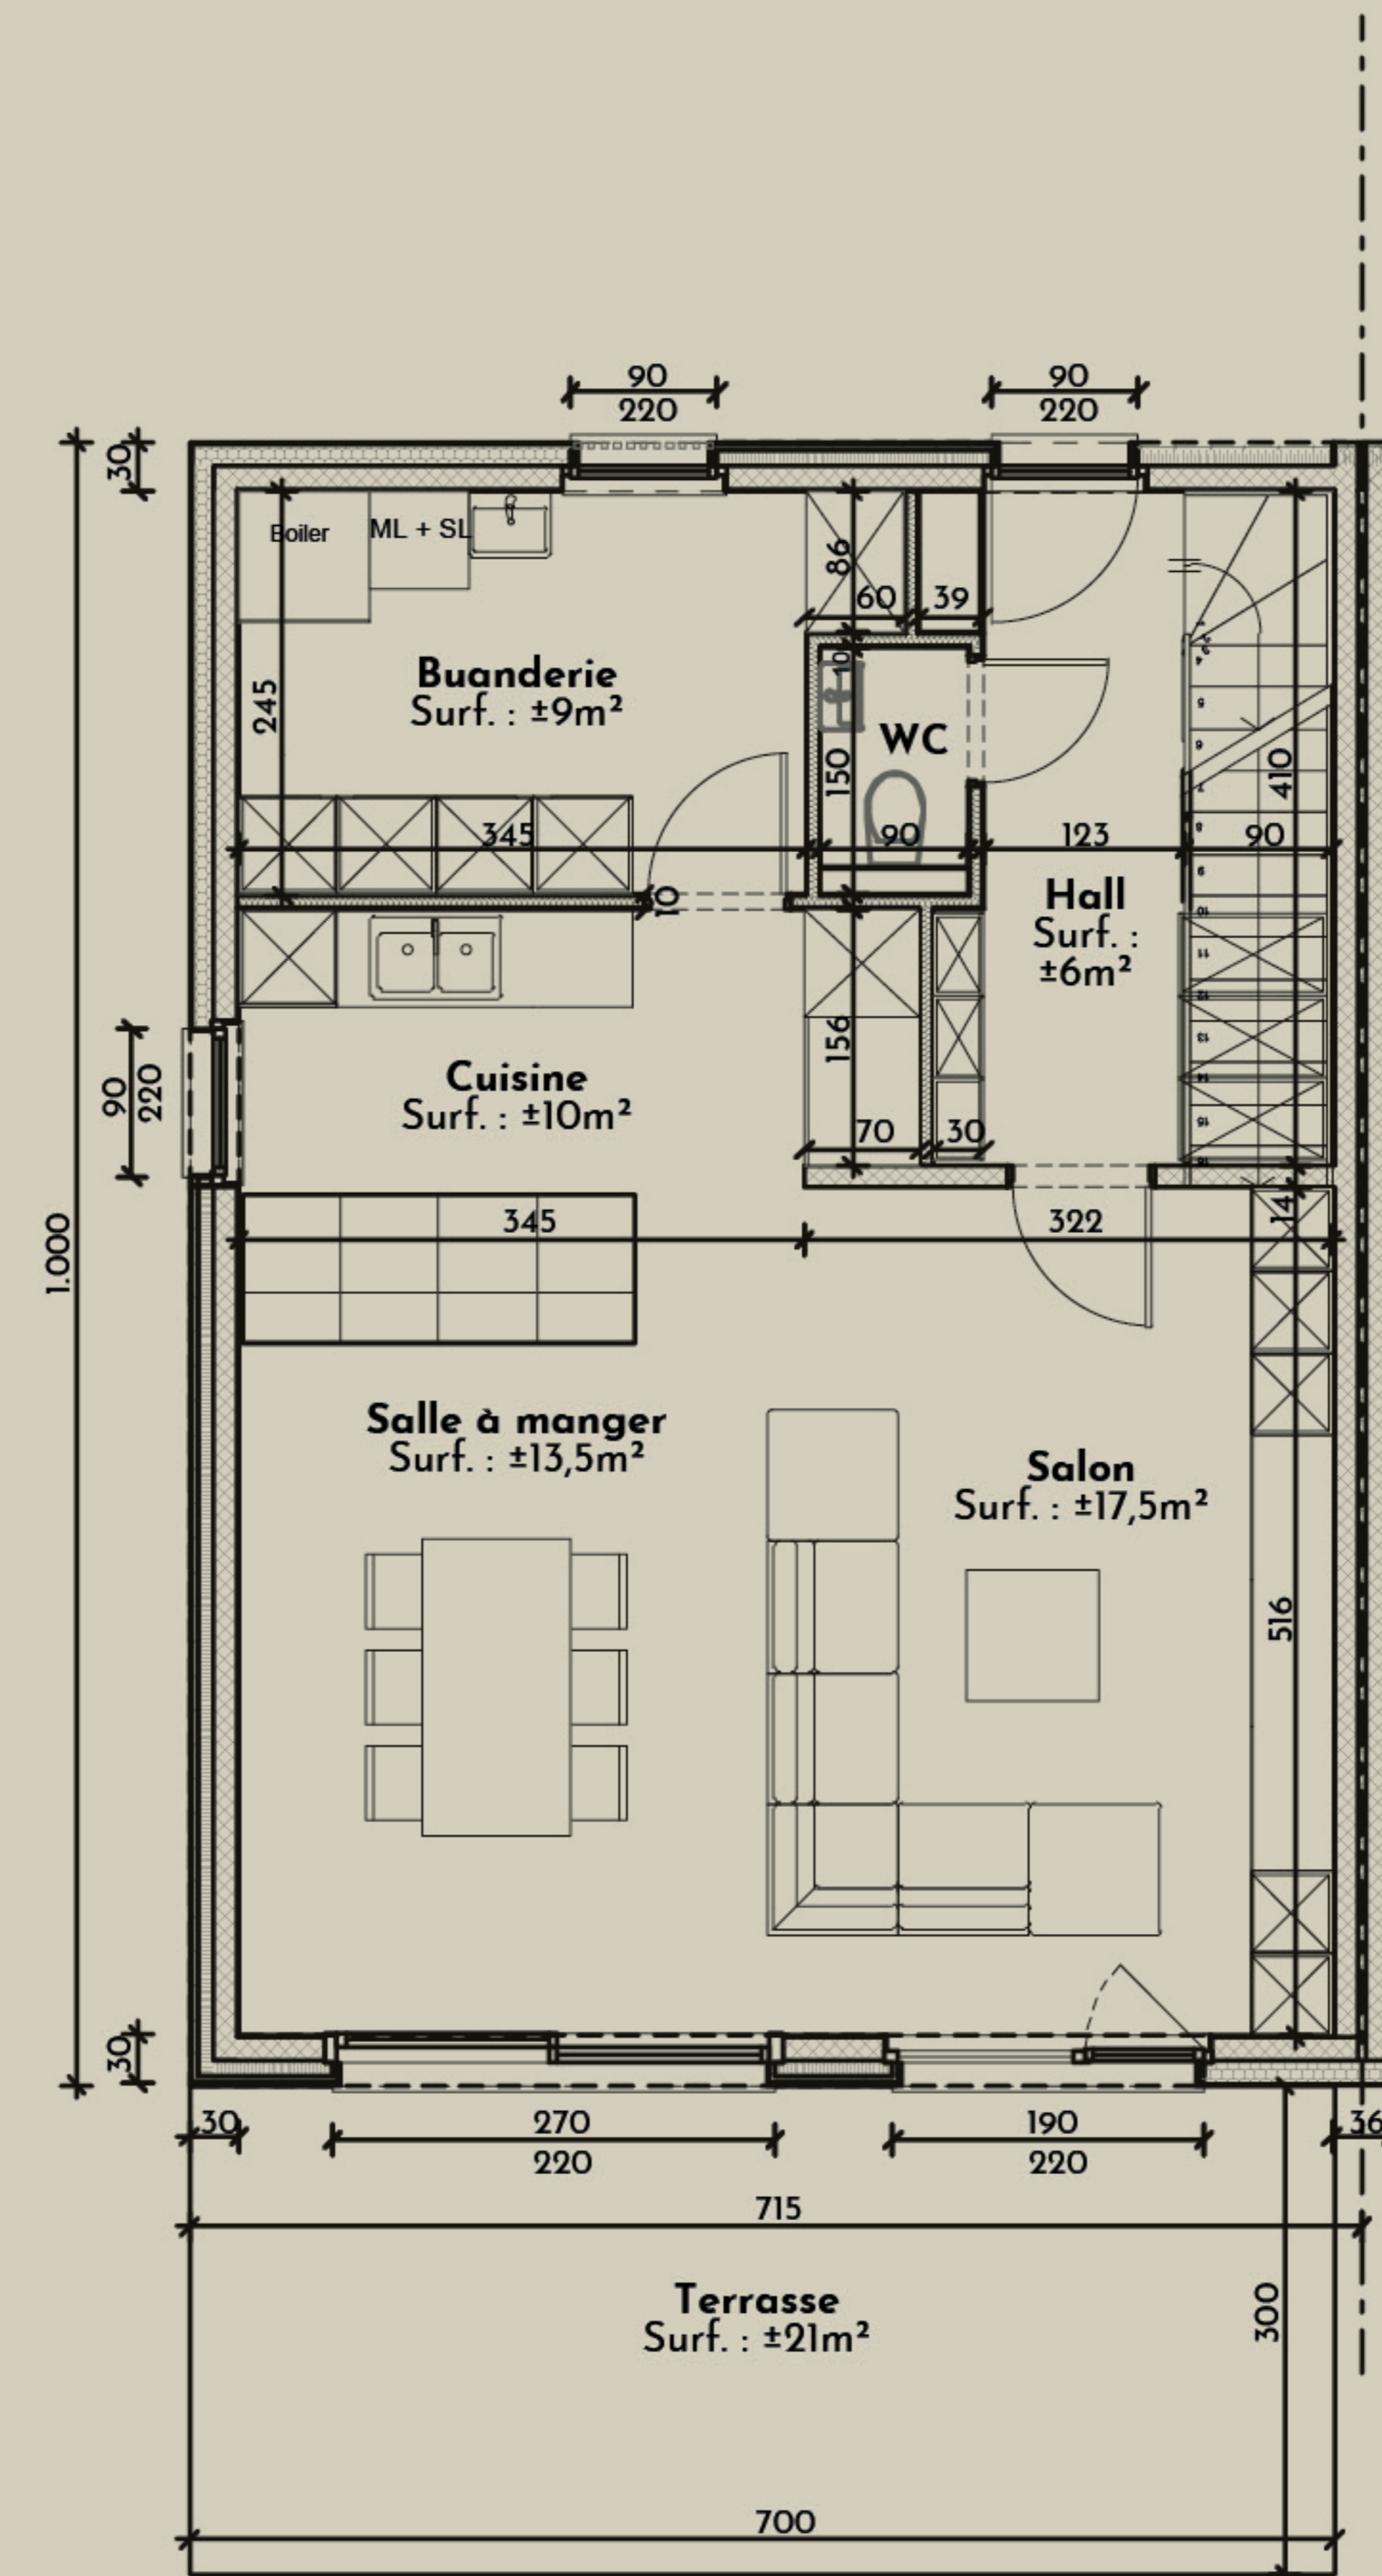

IMPLANTATION

REZ-DE-CHAUSSÉE

1^{ER} ÉTAGE

PCB A

LE DOMAINES DES PLÉIADES
LOT 89
 Rue de la Gardeuse d'Oies 6, 4600 Visé

Étage : RDC/+1
 Superficie : 143 m²
 Chambres : 3
 Terrasse : 21 m²

CONTACT :
 +32 4 223 37 35
www.horizongroupe.com
info@horizongroupe.com