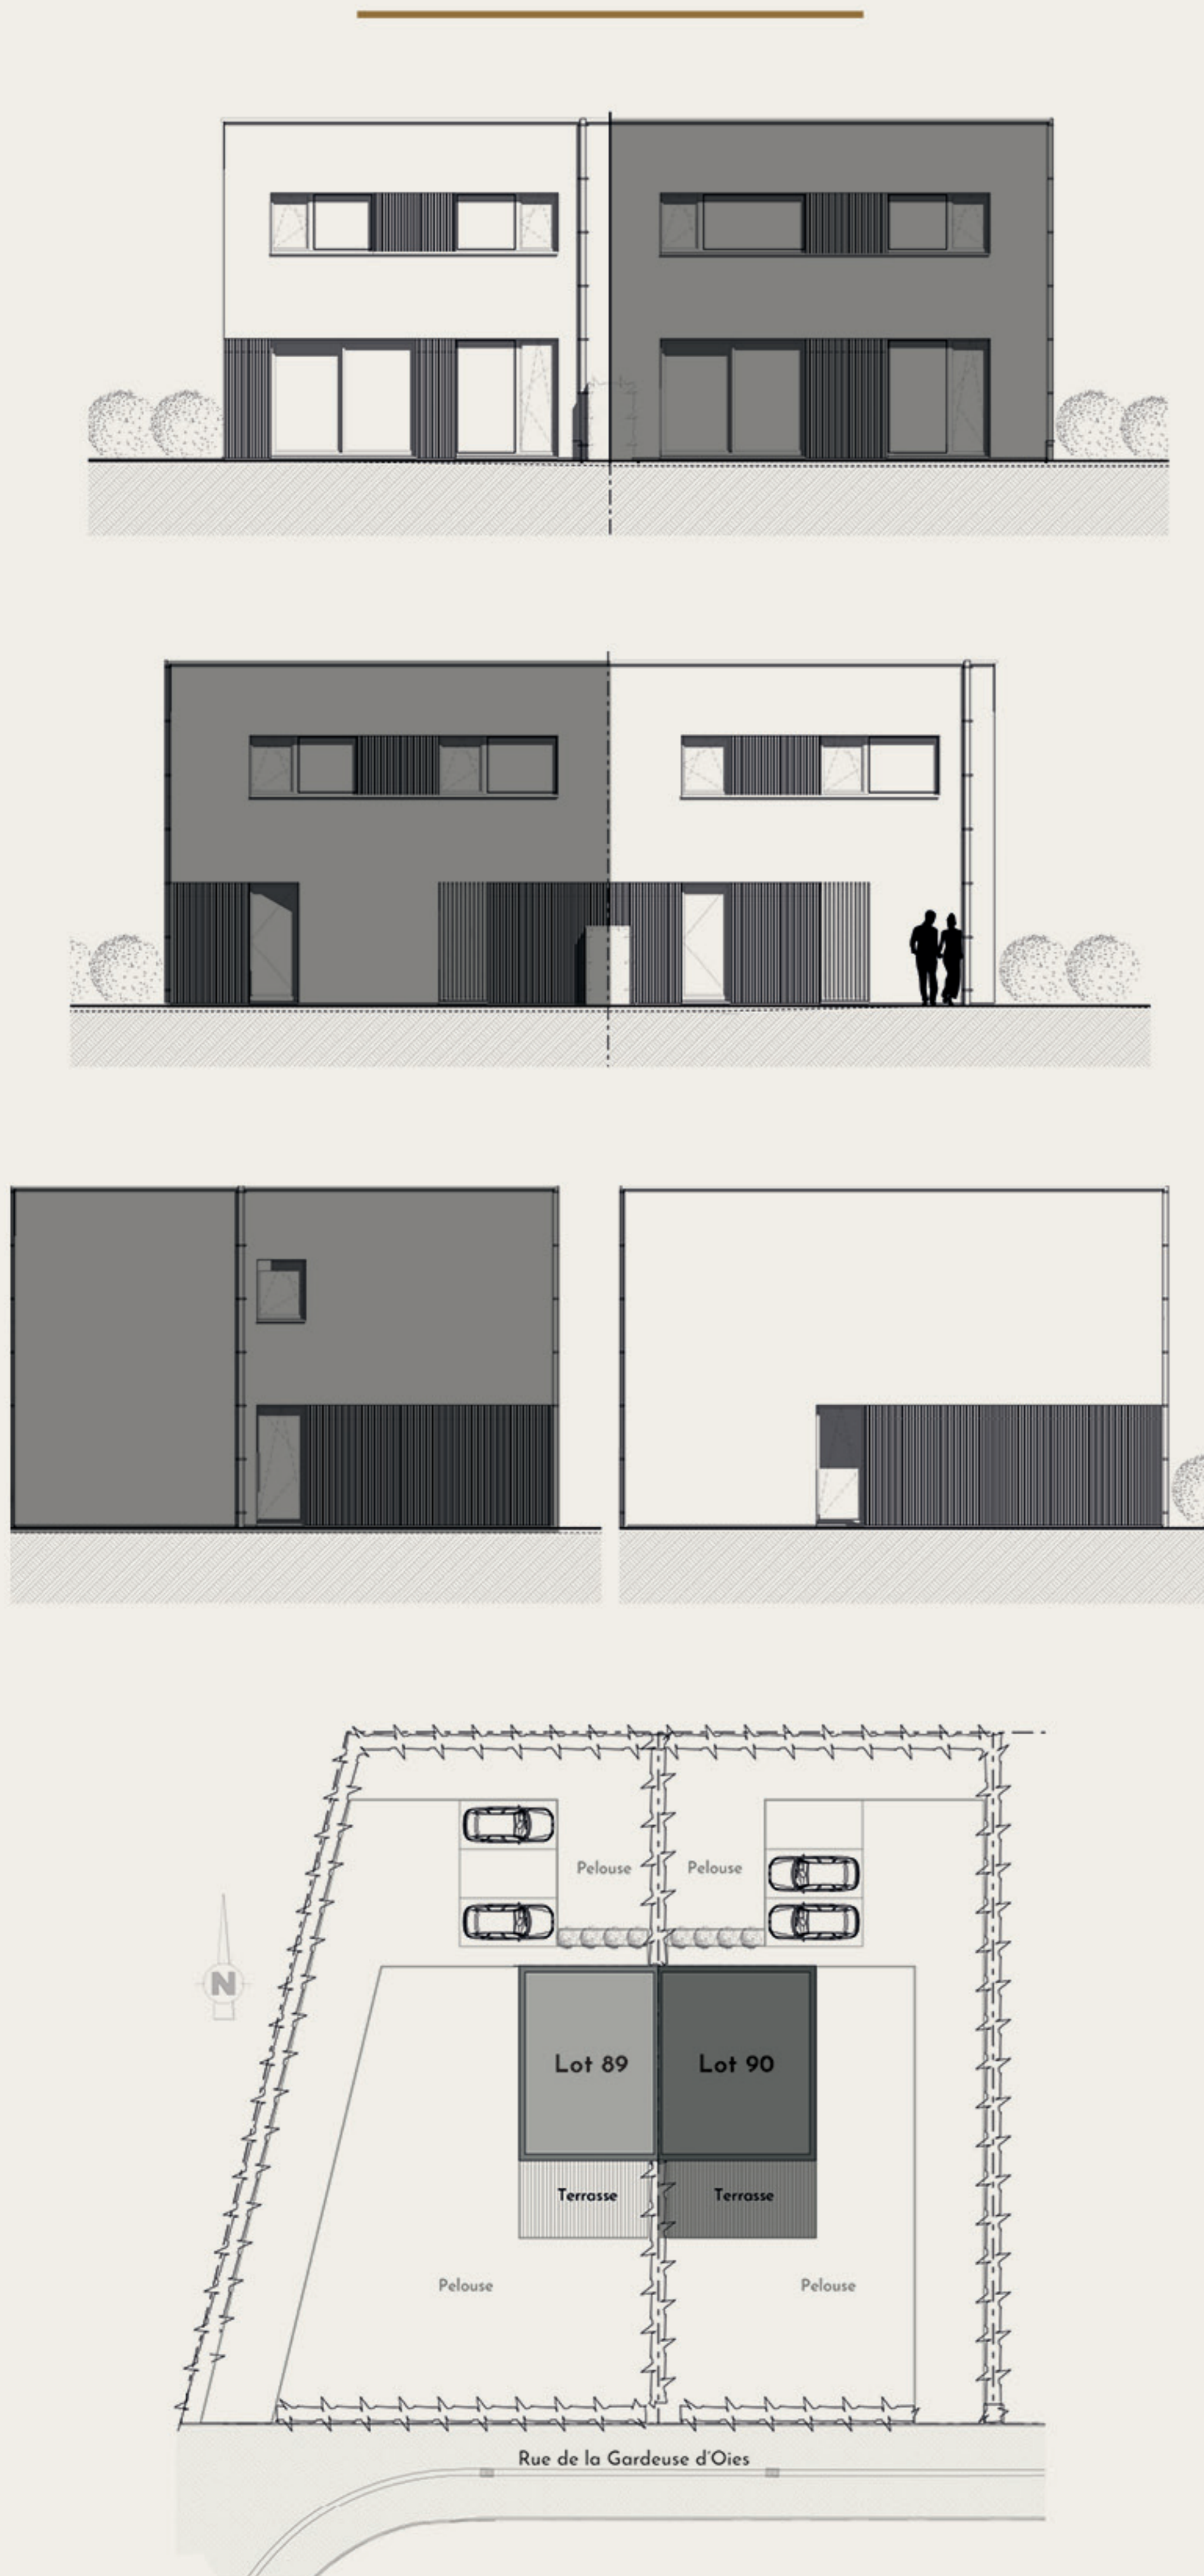

IMPLANTATION

REZ-DE-CHAUSSÉE

1^{ER} ÉTAGE

PCB A

LE DOMAINES DES PLÉIADES
LOT 89
 Rue de la Gardeuse d'Oies 6, 4600 Visé

Étage : RDC/+1
 Superficie : 143 m²
 Chambres : 3
 Terrasse : 21 m²

CONTACT :
 +32 4 223 37 35
www.horizongroupe.com
info@horizongroupe.com