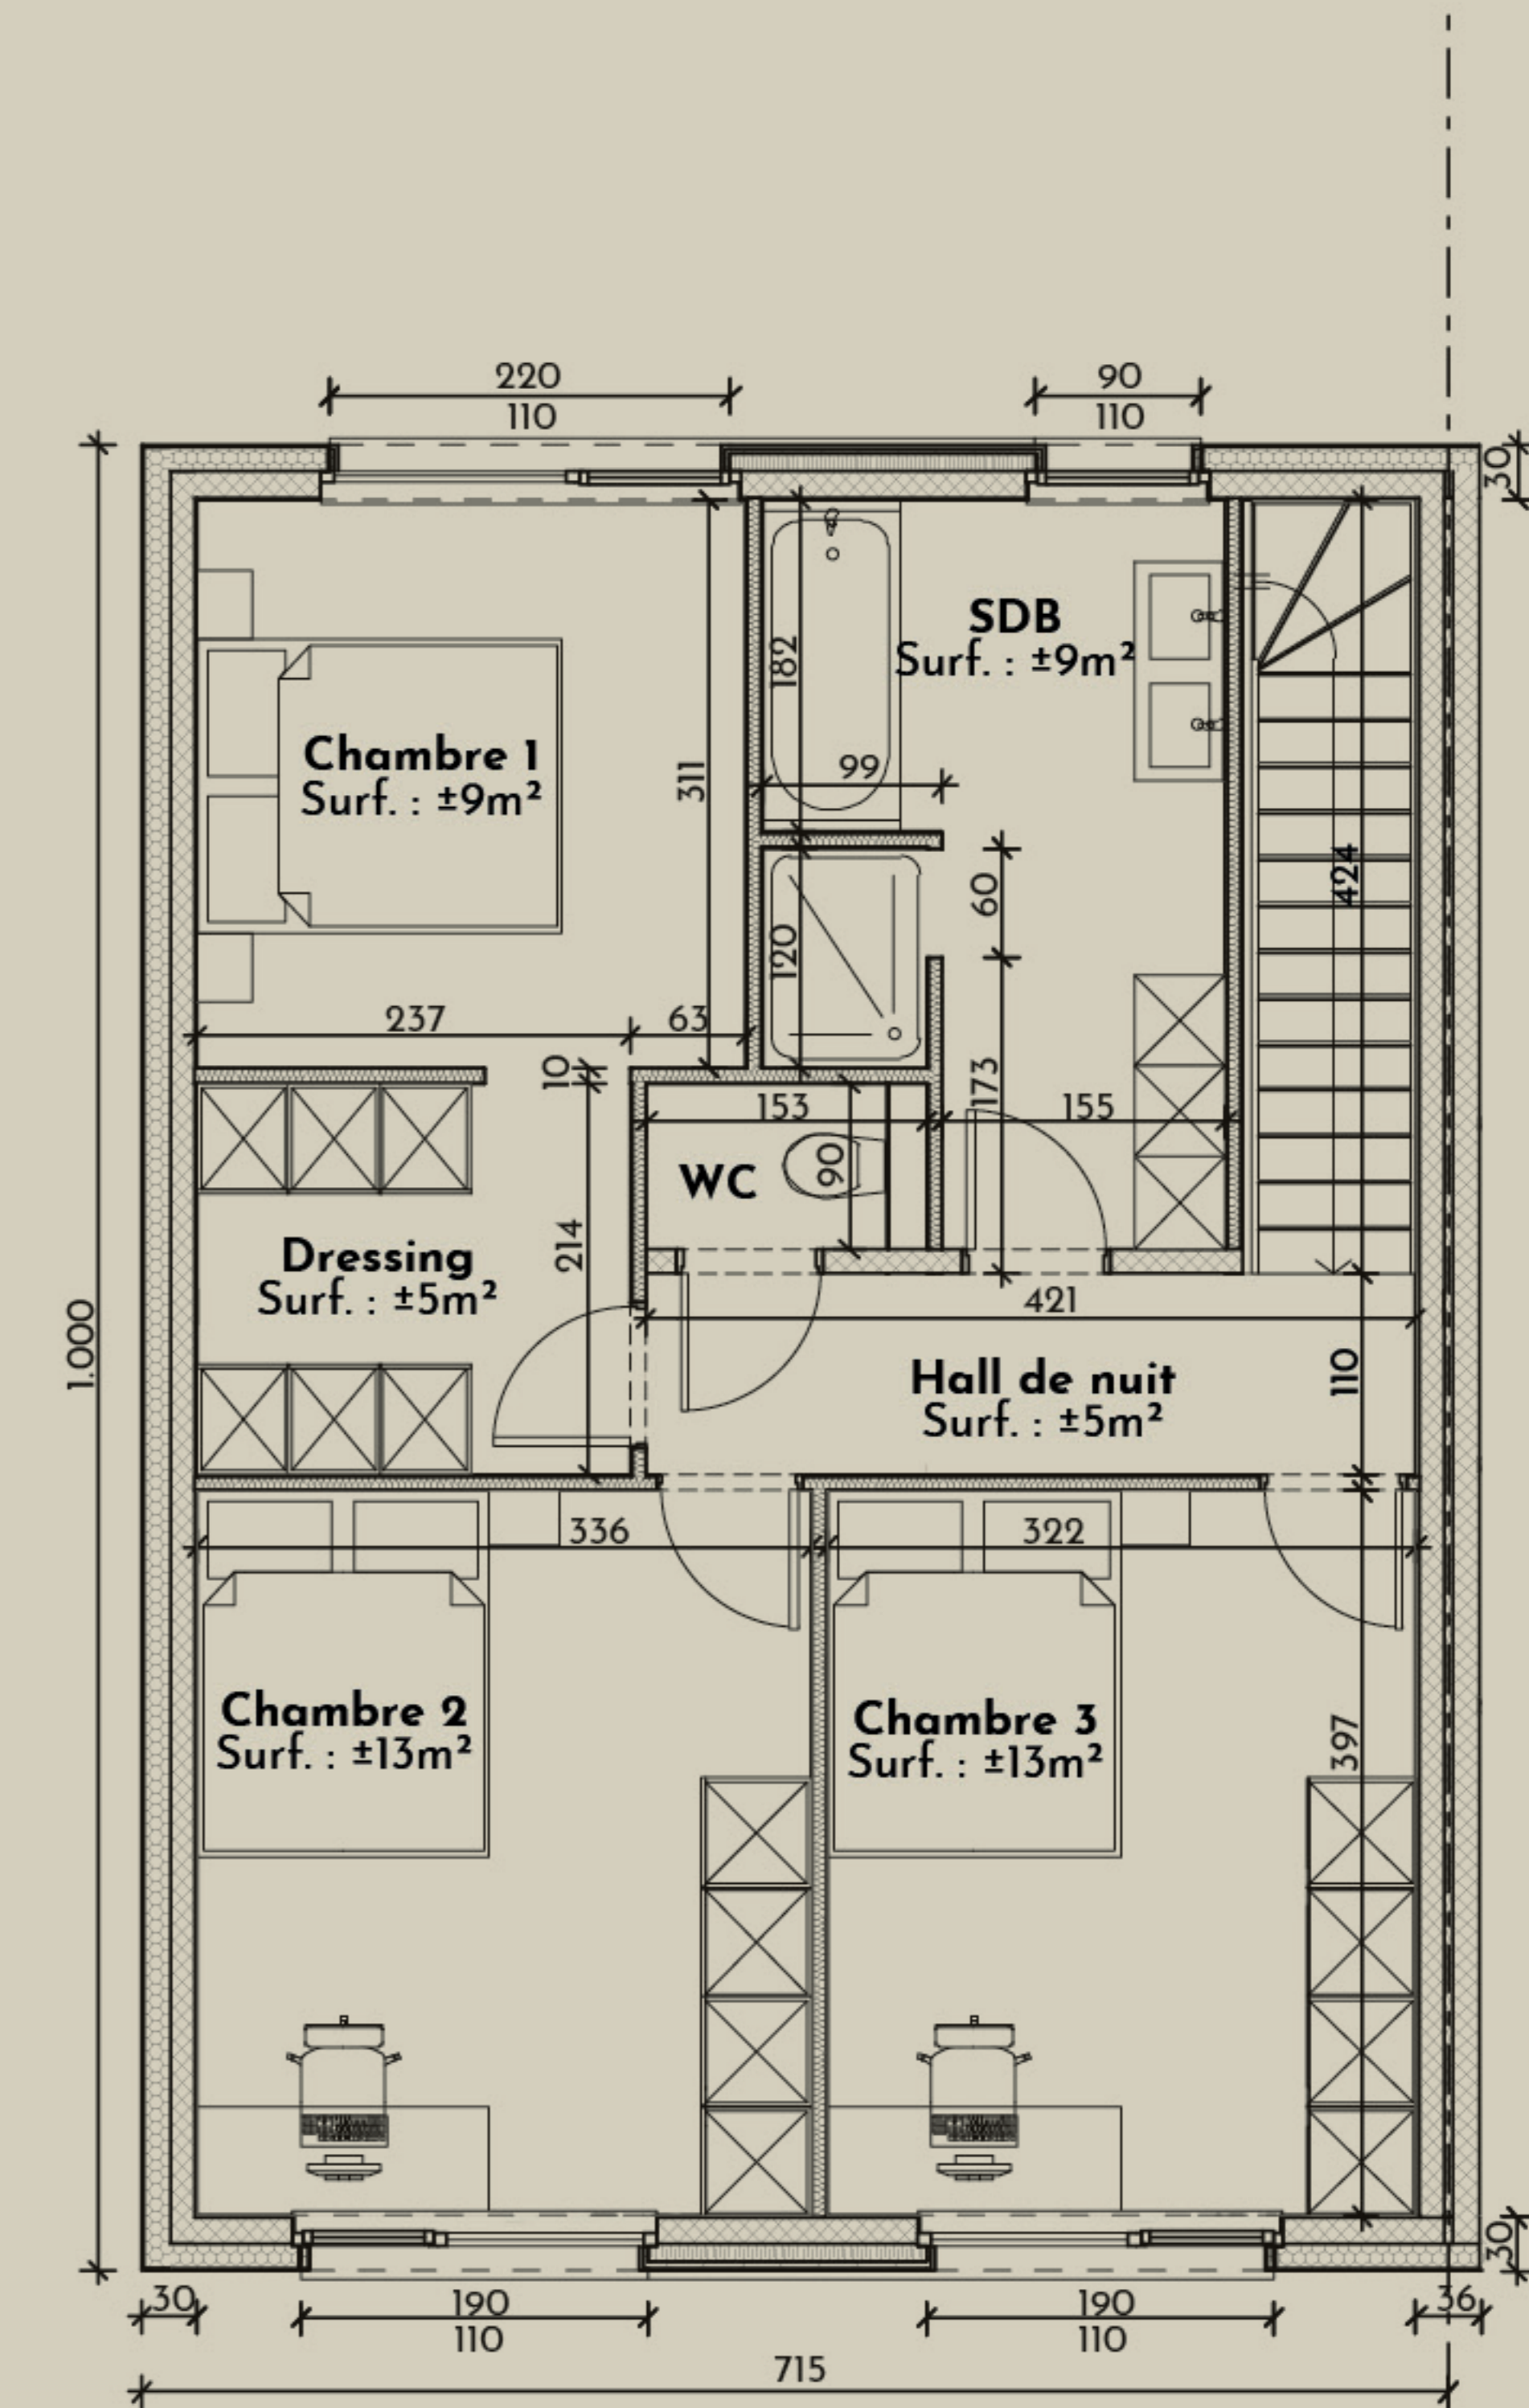

IMPLANTATION

REZ-DE-CHAUSSÉE

1^{ER} ÉTAGE

PCB A

LE DOMAINES DES PLÉIADES
LOT 89
 Rue de la Gardeuse d'Oies 6, 4600 Visé

Étage : RDC/+1
 Superficie : 143 m²
 Chambres : 3
 Terrasse : 21 m²

CONTACT :
 +32 4 223 37 35
www.horizongroupe.com
info@horizongroupe.com